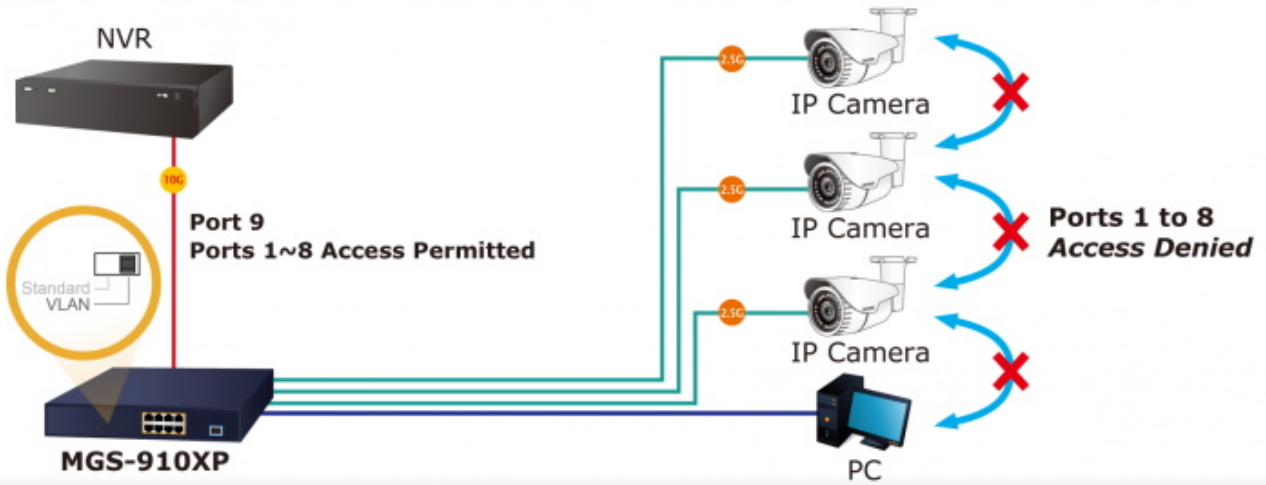

Zařízení je svým provedením vhodné jak pro instalaci do domácích nebo kancelářských prostorů, tak pro aplikace v lokálních rozvaděčích.

Výstupní výkon PoE portů je regulován v závislosti na příkonu napájených zařízení mechanismy EEE (Energy-Efficient Ethernet) podle IEEE 802.3az.

Switch disponuje manuálním přepínačem režimů:

- **Standard** - funguje jako normální switch.
- **VLAN** - porty jsou logicky odděleny jeden od druhého, v tomto režimu lze předejít nechtěným multicast a broadcast bouřím.

PoE funkce:

Celkový napájecí výkon: 120 W, IEEE 802.3af, IEEE 802.3at

Počet injektorů: 8x až 32 W

Typ napájení: End-span

Pokročilé funkce:

1. ochrana (obvodu) proti rušení mezi porty
2. automatická detekce napájeného zařízení

New Generation of Multigigabit Switch

Standard Mode (default)

2.5G UTP with PoE

VLAN Isolation Mode

10G 10GBASE-SR/LR Fiber Optic

2.5G 2.5G UTP with PoE

1000BASE-T UTP

Up to 8 PoE IP Cameras & APs