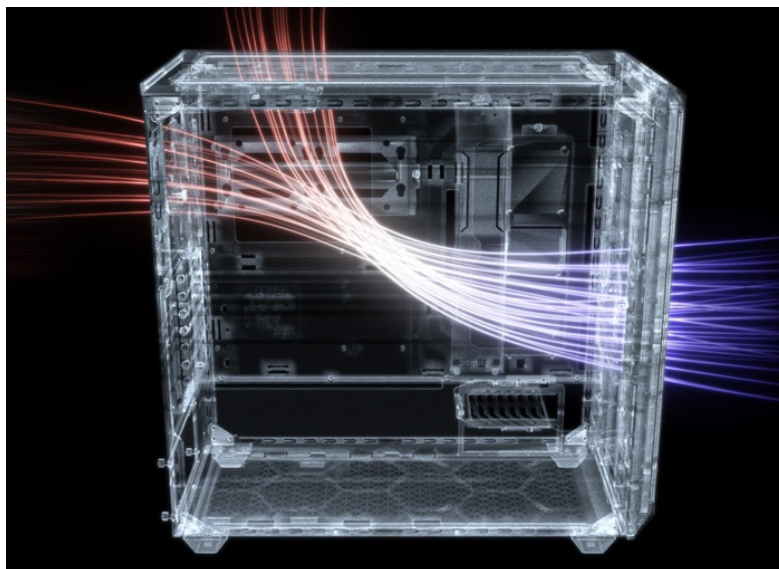

BE QUIET! SHADOW BASE 800DX ČERNÁ

Cena celkem:	4 299 Kč (bez DPH: 3 553 Kč)
Běžná cena:	4 729 Kč
Ušetříte:	430 Kč
Kód zboží:	CASBQT1070
Part No.:	BGW61
Záruka:	36 měs.
Stav:	Nové zboží

Popis

Be quiet! SHADOW BASE 800DX - moderní PC systém, který má styl

PC skříň Be quiet! SHADOW BASE 800DX v provedení Middle Tower se vyznačuje optimalizovaným prouděním vzduchu a **ARGB LED diodami** pro stylové osvětlení. Přináší dostatek prostoru i pro objemné komponenty v podobě grafických karet, výměníků nebo základních desek a potěší také **tichým chodem**. Užijte si maximální výkon. Model **SHADOW BASE 800DX** ocení především fanoušci vodního chlazení a ideálního proudění vzduchu. Díky konstrukci předního a horního krytu je zajištěna **mimořádná prodyšnost celého systému**. Samozřejmostí je přítomnost **prachového filtru**, který lze snadnou vyjmout a očistit.

Be quiet! SHADOW BASE 800DX

Skříň v provedení Middle Tower s průhlednou bočnicí a předním **ARGB podsvícením** nabízí **dvě 3,5"** pozice pro pevné disky a **čtyři 2,5"** pozice pro SSD disky. Na horním panelu naleznete dva porty **USB 3.0**, jeden port **USB-C** a dále také konektory pro sluchátka a mikrofon. Skříň je osazena **třemi ventilátory o velikosti 140 mm**, a to v přední, vrchní a zadní části, přesně tak, aby zaručily nejlepší průchod vzduchu. Ve skříni je dostatek prostoru pro chladič CPU do výšky až 180 mm a grafickou kartu o délce až 430 mm. Důmyslné řešení umožňuje pohodlné umístění **až 420 mm dlouhého výměníku** vodního chlazení na přední a vrchní straně. Potěší taktéž integrovaná lišta pro lepší organizaci kabelů a dvojice prachových filtrů. Skříň je dodávána **bez zdroje**.