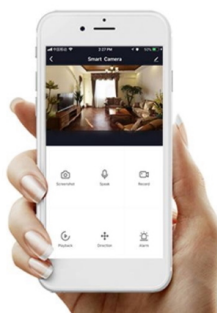

místnosti nebo světlo zcela zhasnout. Komunikuje na bezdrátovém protokolu **Zigbee 3.0** a je plně kompatibilní se systémy Philips HUE, TUYA, Tahoma, Lidl, Ikea a **podporuje hlasové asistenty** Amazon Alexa, Google Assistant a Apple Siri. Dálkový ovladač je součástí balení.