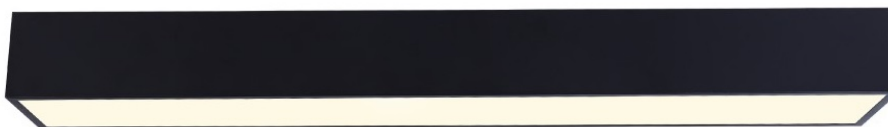

## IMMAX NEO CANTO - stylové Smart osvětlení do domácnosti

**Stropní LED svítidlo IMMAX NEO CANTO** ve stylovém a nadčasovém designu, které je vhodné do hal, předsíní nebo dalších místností, kam je vhodné podlouhlé světlo. LED osvětlení přináší **až o 80 % vyšší úsporu oproti standardním zdrojům**. Samozřejmostí je podpora ovládání pomocí **mobilní aplikace NEO PRO**, která vám umožní komfortní vzdálenou kontrolu světel, případně dalších zařízení, pokud stavíte komplexní chytrou domácnost.

### IMMAX NEO CANTO 50 W

LED stropní svítidlo pro chytrou domácnost v moderním minimalistickém designu, vhodné do dlouhých chodeb, koupelen či kanceláří. Svítidlo lze propojit s chytrou branou **IMMAX NEO** a ovládat celou síť domácích světelných zdrojů skrze dálkový ovladač či aplikaci v mobilním telefonu. I na dálku tak můžete kdykoliv měnit odstíny bílé barvy, intenzitu osvětlení v