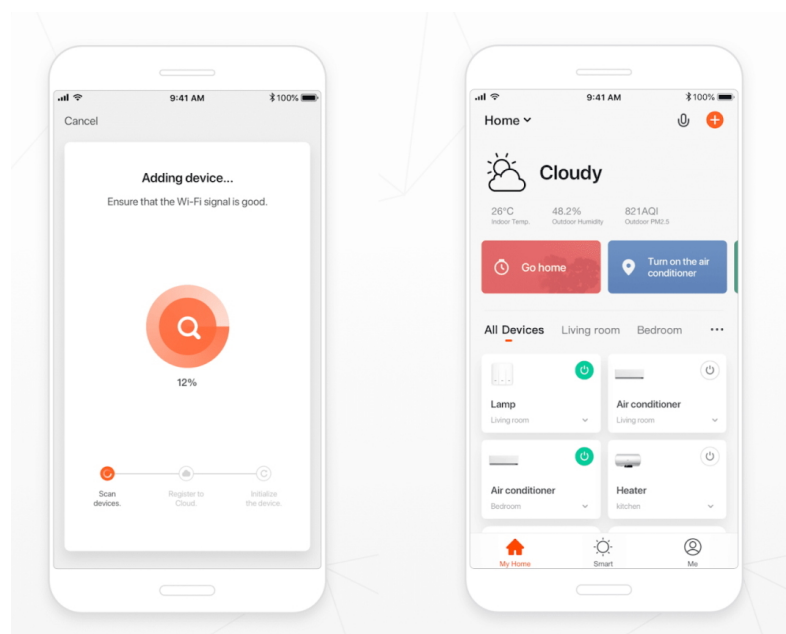

### Estetické osvětlení se Smart funkcemi - IMMAX NEO FINO

**Kruhové LED svítidlo IMMAX NEO FINO**, které představuje stylové osvětlení do jídelny nebo obývacího pokoje.

**Vylepšený závěsný systém** umožňuje variabilní zavěšení kruhu a vytvořit klidně osvětlení stropní. Díky konstrukci směřuje tok světla dolů a nedochází k nechtěnému oslnění. Disponuje **změnou teploty bílého světla** nebo **funkcí stmívání**, takže se jednoduše přizpůsobí požadavkům vaší domácnosti a vytvoří požadovanou atmosféru. Samozřejmostí je **dálkový ovladač** pro snadné nastavení a kontrolu. Vzdálenou správu umožňuje také mobilní **aplikace Immax NEO PRO**. **Osvětlení IMMAX NEO FINO** je kompatibilní s operačním systémem Android, iOS, hlasovými asistenty Amazon Alexa, Google Assistant a dalšími platformami.

### IMMAX NEO FINO NEW 80 cm 60 W černé

Designové LED závěsné stropní svítidlo ideální např. pro osvětlení jídelního stolu. Svítidlo lze propojit s chytrou bránou **IMMAX NEO** a ovládat tak celou síť domácích světelných zdrojů skrze dálkový ovladač či aplikaci v mobilním telefonu. Dálkový ovladač **Zigbee 3.0** je součástí balení. Systém je **kompatibilní s iOS, Android, Amazon Alexa, Apple Siri, Google Assistant, Tuya, Philips HUE či Somfy.**