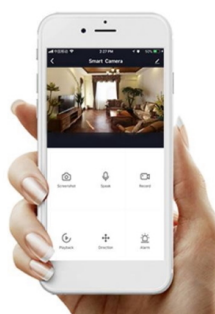

### Estetické osvětlení se Smart funkcemi - IMMAX NEO FINO

**Kruhové LED svítidlo IMMAX NEO FINO**, které představuje stylové osvětlení do jídelny nebo obývacího pokoje.

**Vylepšený závěsný systém** umožňuje variabilní zavěšení kruhu a vytvořit klidně osvětlení stropní. Díky konstrukci směřuje tok světla dolů a nedochází k nechtěnému oslnění. Disponuje **změnou teploty bílého světla** nebo **funkcí stmívání**, takže se jednoduše přizpůsobí požadavkům vaší domácnosti a vytvoří požadovanou atmosféru. Samozřejmostí je **dálkový ovladač** pro snadné nastavení a kontrolu. Vzdálenou správu umožňuje také mobilní **aplikace Immax NEO PRO**. **Osvětlení IMMAX NEO FINO** je kompatibilní s operačním systémem Android, iOS, hlasovými asistenty Amazon Alexa, Google Assistant a dalšími platformami.

### IMMAX NEO FINO NEW 80 cm 60 W černé

Designové LED závěsné stropní svítidlo ideální např. pro osvětlení jídelního stolu. Svítidlo lze propojit s chytrou bránou **IMMAX NEO** a ovládat tak celou síť domácích světelných zdrojů skrze dálkový ovladač či aplikaci v mobilním telefonu. Dálkový ovladač **Zigbee 3.0** je součástí balení. Systém je **kompatibilní s iOS, Android, Amazon Alexa, Apple Siri, Google Assistant, Tuya, Philips HUE či Somfy.**