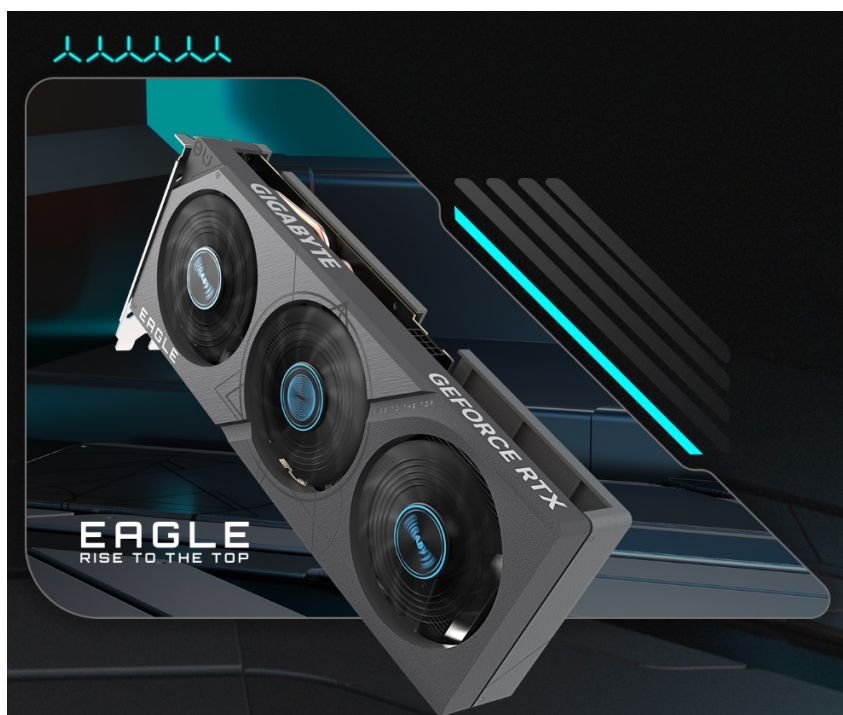

GIGABYTE GEFORCE RTX 4060 EAGLE OC 8G

| | |
|--------------|---|
| Cena celkem: | 9 551 Kč (bez DPH: 7 894 Kč) |
| Běžná cena: | 10 506 Kč |
| Ušetříte: | 955 Kč |
| Kód zboží: | VGAGB061 |
| Part No.: | GV-N4060EAGLE OC-8GD |
| Záruka: | 36 měs. |
| Stav: | Nové zboží |

Popis

Realistická grafika v plné síle s GIGABYTE GeForce RTX 4060 EAGLE OC

Grafická karta GIGABYTE GeForce RTX 4060 EAGLE OC je postavena na moderní architektuře NVIDIA Ada Lovelace a poháněna technologií DLSS 3. Podporuje mimořádně efektivní výkon a také **vylepšený Ray Tracing**, díky čemuž si vychutnáte grafiku do nejmenších detailů. **Modelová řada NVIDIA GeForce RTX 40** disponuje **novými multiprocesory a tensorovými jádry**, které umožní dosáhnout vyšší hrubé síly a **výkonu DLSS 3**.

Třetí generace RT poskytuje až 2x vyšší výkon Ray Tracingu a vykreslí i velmi jemné odstíny, odlesky a další vizuální efekty. Grafická karta **GIGABYTE GeForce RTX 4060 EAGLE OC** je osazena **chladičím systémem WINDFORCE s trojicí 80mm ventilátorů**. Unikátní design lopatek s funkcí sgtřídavé rotace a kompozitními tepelnými trubicemi zajišťuje potřebné chlazení a účinný odvod tepla.

Konstrukce s rozšířeným chladičem podporuje efektivní proudění vzduchu. Současně je tento model grafické karty **GIGABYTE GeForce RTX 4060 EAGLE** osazen **zadní deskou**, která slouží jako ochranný kryt a zvyšuje odolnost před poškozením.