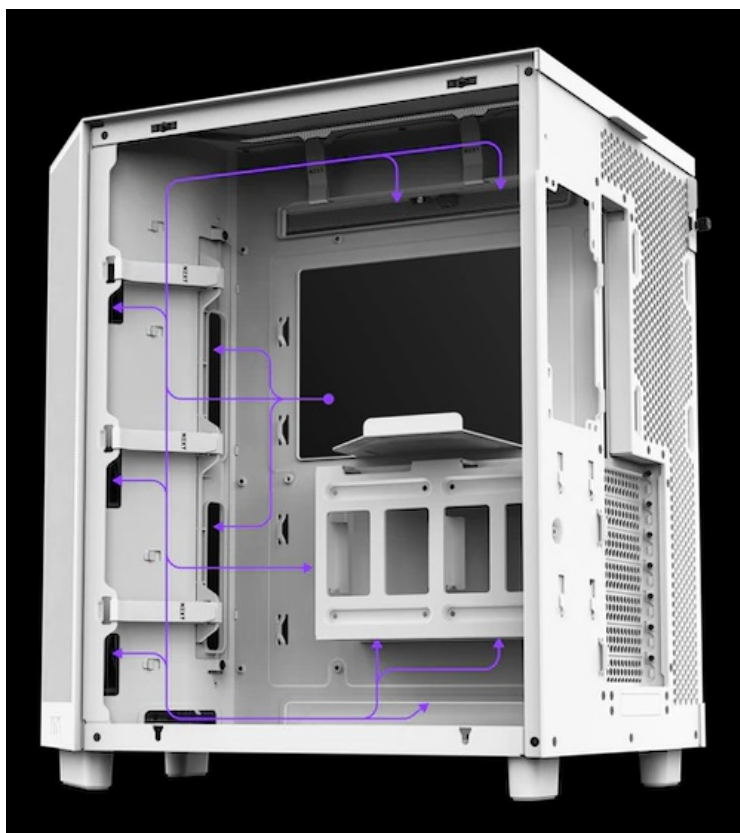

Popis

NZXT H6 Flow - správná skříň pro uhlazené a výkonné PC

Počítačová skříň NZXT H6 Flow v provedení Middle Tower je vhodná pro stavbu moderních PC systémů s důrazem na efektivní chlazení a vnitřní uspořádání. Vyznačuje se inovativním **dvoukomorovým provedením**, který zlepšuje tepelný výkon a pomáhá s chlazením vložených komponent, a to včetně procesoru. Kromě toho se podílí také na celkové estetice systému a díky **systému správy kabeláže** je instalace součástí snadná a vše působí přehledně.

Prosklený panel vám zprostředkuje pohled dovnitř skříně a kontrolu klíčových komponent během chodu. **Skříň NZXT H6 Flow** je v základu vybavena **trojicí 120mm ventilátorů**, které jsou umístěny v optimální pozici pro dosažení potřebného chlazení od prvních sekund vysoké zátěže. **Perforovaný panel** zajistí ideální proudění vzduchu.

NZXT H6 Flow

Elegantní počítačová skříň nabízí stylovou **prosklenou bočnici a čelo**, perforovaný panel a prvotřídní kovovou konstrukci. Osazení komponentami je lehké díky **systemu správy kabeláže**, kabely tedy nikde zbytečně nepřekáží. Skříň je osazena **třemi 120mm ventilátory**. Potěší také možnost rozšíření o dalších šest ventilátorů. Samozřejmostí jsou prachové filtry. Důmyslné řešení umožňuje pohodlné umístění **až 360 mm dlouhého výměníku vodního chlazení na horní straně** nebo **až 120 mm dlouhého výměníku na zadní straně**. Ve skříni je dostatek prostoru pro chladič CPU do výšky až 163 mm a grafickou kartu o délce až 365 mm. Na přední straně jsou **dva USB 3.0 porty, USB-C port** a kombinovaný audio port sluchátek a mikrofonu. Skříň je dodávána **bez zdroje**.

Ilustrační foto - Zobrazené komponenty na úvodní fotografii nejsou součástí balení.

ZÁKLADNÍ SPECIFIKACE

Provedení skříně: Middle Tower

Interní pozice: 1 × 3,5", 2 × 2,5"

Kompatibilita základní desky: ATX, Micro ATX, Mini ITX