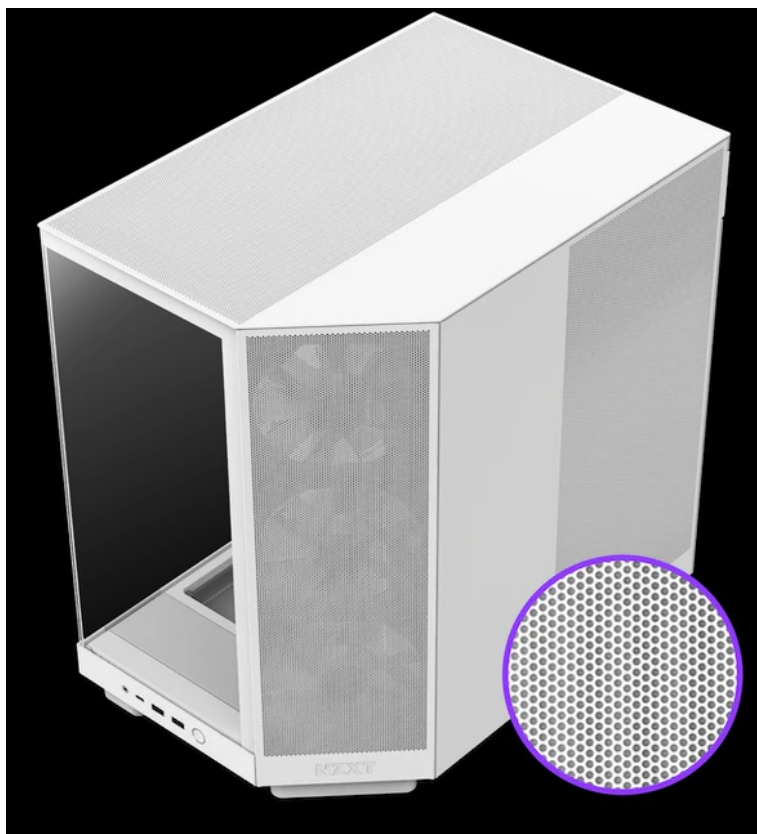

Popis

NZXT H6 Flow - správná skříň pro uhlazené a výkonné PC

Počítačová skříň NZXT H6 Flow v provedení Middle Tower je vhodná pro stavbu moderních PC systémů s důrazem na efektivní chlazení a vnitřní uspořádání. Vyznačuje se inovativním **dvoukomorovým provedením**, který zlepšuje tepelný výkon a pomáhá s chlazením vložených komponent, a to včetně procesoru. Kromě toho se podílí také na celkové estetice systému a díky **systému správy kabeláže** je instalace součástí snadná a vše působí přehledně.

Prosklený panel vám zprostředkuje pohled dovnitř skříně a kontrolu klíčových komponent během chodu. **Skříň NZXT H6 Flow** je v základu vybavena **trojicí 120mm ventilátorů**, které jsou umístěny v optimální pozici pro dosažení potřebného chlazení od prvních sekund vysoké zátěže. **Perforovaný panel** zajistí ideální proudění vzduchu.

NZXT H6 Flow

Elegantní počítačová skříň nabízí stylovou **prosklenou bočnici a čelo**, perforovaný panel a prvotřídní kovovou konstrukci. Osazení komponentami je lehké díky **systemu správy kabeláže**, kabely tedy nikde zbytečně nepřekáží. Skříň je osazena **třemi 120mm ventilátory**. Potěší také možnost rozšíření o dalších šest ventilátorů. Samozřejmostí jsou prachové filtry. Důmyslné řešení umožňuje pohodlné umístění **až 360 mm dlouhého výměníku vodního chlazení na horní straně** nebo **až 120 mm dlouhého výměníku na zadní straně**. Ve skříni je dostatek prostoru pro chladič CPU do výšky až 163 mm a grafickou kartu o délce až 365 mm. Na přední straně jsou **dva USB 3.0 porty, USB-C port** a kombinovaný audio port sluchátek a mikrofonu. Skříň je dodávána **bez zdroje**.

Ilustrační foto - Zobrazené komponenty na úvodní fotografii nejsou součástí balení.

ZÁKLADNÍ SPECIFIKACE

Provedení skříně: Middle Tower

Interní pozice: 1 × 3,5", 2 × 2,5"

Kompatibilita základní desky: ATX, Micro ATX, Mini ITX