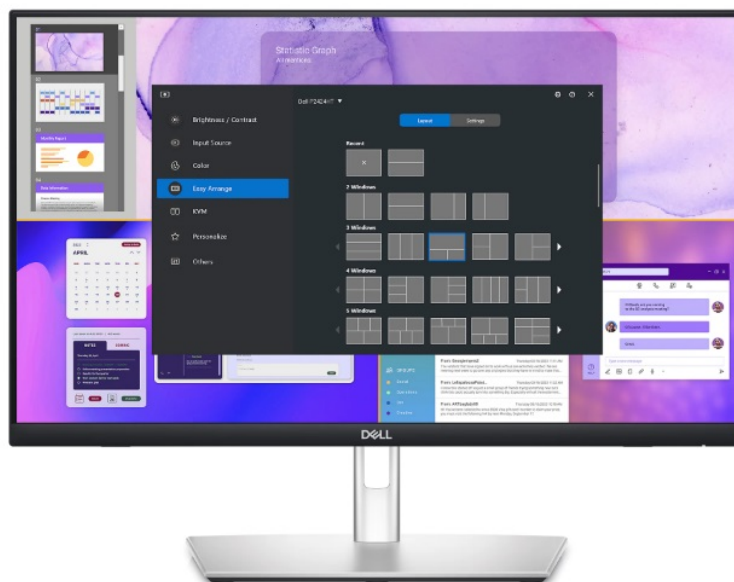

Dotykový LED monitor Dell Professional P2424HT, který podpoří vaši produktivitu. Poskytne vám plochu s **úhlopříčkou 24 palců**, která vám přehledně zprostředkuje aplikace, multimediální obsah nebo internetové stránky v ostrém **Full HD rozlišení**. Díky **dotykovému displeji** je kontrola a ovládání obrazovky rychlé a intuitivní. Ovládněte pracovní postupy a dokončete své projekty včas a přirozeně. Kromě kvalitního zobrazení potěší **monitor Dell Professional P2424HT** také svou výbavou a konektivitou. Disponuje **integrováním reproduktorem** o celkovém výkonu 3 W pro standardní ozvučení.

Nechybí rozhraní pro **připojení k internetu skrze RJ-45** a další porty pro moderní konektivitu **USB-C, DisplayPort** a další. Speciálně navržený **výškově nastavitelný stojan** umožní bezproblémovou práci a využití celé plochy na maximum. Snadno se přizpůsobí činnosti v sedě, takže máte k dispozici celou obrazovku. Pomocí dotyku prstů můžete surfovat po internetu, tvořit poznámky, plynule využívat gesta, posouvat, přejíždět a další úkony zcela intuitivně. **Technologie ComfortView Plus** snižuje množství modrého světla a chrání vaše oči při každodenní práci a dlouhodobém sledování.

Dell Professional P2424HT

Dotykový LED monitor s úhlopříčkou **23,8"** disponující Full HD rozlišením **1920 × 1080** obrazových bodů s poměrem stran **16 : 9**. Nabízí jas **300 cd/m²**, kontrastní poměr **1000 : 1**, dobu odezvy **8 ms** a pokrytí 99 % sRGB barevné palety. Pozorovací úhly **178° horizontálně i vertikálně** zaručí skvělou viditelnost z jakéhokoliv úhlu. O základní ozvučení se stará

ZÁKLADNÍ SPECIFIKACE

Typ panelu: IPS

Úhlopříčka: 23,8"

Poměr stran: 16 : 9

Rozlišení: 1920 × 1080 px

Kontrastní poměr: 1000 : 1

Doba odezvy: 8 ms

Rozhraní: 1× HDMI, 1× DisplayPort, 3× USB 3.0, 2× USB-C, 1× RJ-45, 1× sluchátkový výstup