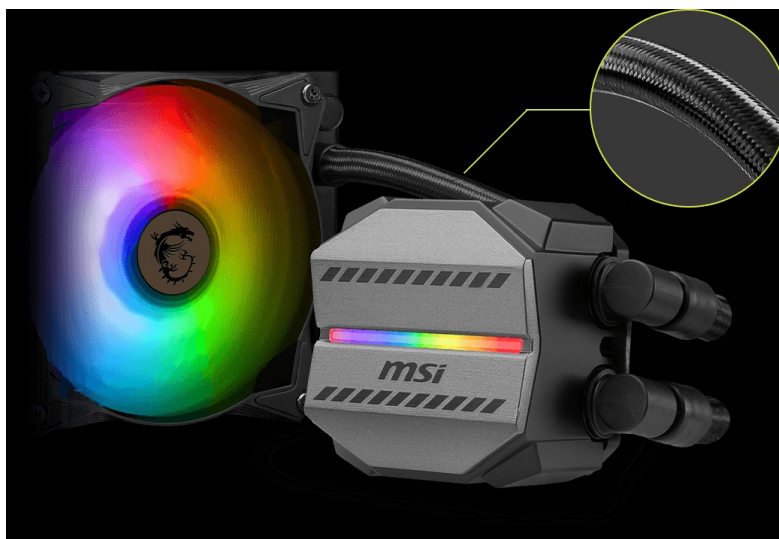

**MSI MAG CORELIQUID M240**Cena celkem: **2 176 Kč****(bez DPH: 1 798 Kč)**Běžná cena: **2 394 Kč**Ušetříte: **218 Kč**

Kód zboží: CASMSI1035

Part No.: 306-7ZW4R14-813

Záruka: 36 měs.

Stav: Nové zboží

**Popis****Bojujte v každé hře se ctí s vodním chladičem MSI MAG Core Liquid M240**

**Vodní chladič MSI MAG Core Liquid M240** požene PC sestavu do jakékoli herní výzvy. **Měděná deska** svým designem plně pokryje procesor a současně podporuje rychlý odvod tepla. Díky odolnému 3fázovému motoru v jádru čerpadla **eliminuje nadměrné vibrace** a umožní dlouhodobý provoz. Pokročilý design ventilátoru efektivně rozptýluje teplo a ve výbavě nechybí ani hadice, které jsou díky zesílenému síťování vysoce odolné.

**Chladič MSI MAG Core Liquid M240** je osazen **ventilátory**, které dosahují až **2000 ot/min**, čímž umožňují mimořádný chladicí výkon a průtok vzduchu. Ventilátory jsou vybaveny **kuličkovými ložisky**, které podporují delší životnost. **Lopatky z kvalitního akrylátu** umožňují stylové ARGB osvětlení.

## MSI MAG CoreLiquid M240

Vodní chladič určený pro chlazení široké škály procesorů. Vyznačuje se vysokou kvalitou, výkonem a spolehlivostí. Disponuje **dvěma 120 mm** velkými ventilátory a čerpadlem s **ARGB** podsvícením. Odolné opletené hadice díky dostatečně širokému průměru zaručují **plynulý průtok** chladicí kapaliny.