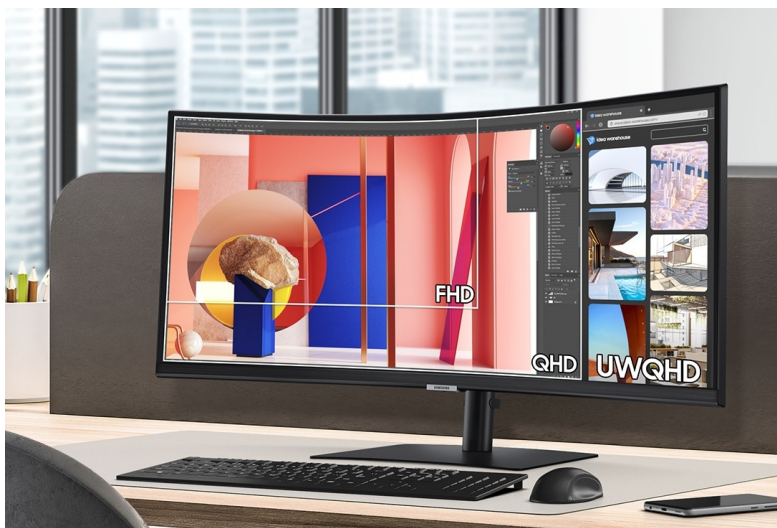

Popis**Samsung ViewFinity S65VC - na pracovní činnost i zápasy ve virtuálním světě**

Prohnutý monitor Samsung ViewFinity S65VC pro moderní PC systémy. Přichází s velkou **obrazovkou s úhlopříčkou 34" a VA panelem**, takže veškerý obsah zobrazí přehledně a bez zkreslení i při pohledu ze stran. Displej vám zprostředkuje **ultraširokouhlý obraz ve vysokém rozlišení** a detailech. Díky **zakřivení 1000R** se naplno ponoříte do pracovní činnosti i multimediální zábavy v podobě filmů, videí nebo her. Design displeje napodobuje přirozené zorné pole, a tak je sledování příjemnější i po velmi dlouhé době. **Barevné spektrum 115 % sRGB** podporuje široký barevný prostor a přesné vykreslení odstínů. Díky tomu a **UWQHD rozlišení** si vychutnáte mimořádně realistické zobrazení.

Díky **zabudovanému reproduktoru** vychází z monitoru **Samsung ViewFinity S65VC** jasné a silné ozvučení o výkonu 5 W, které doplní veškerá multimédia. Na stole se tak s přehledem obejdete bez externích reproduktorů. **Vestavěný přepínač KVM** vám umožní efektivně pracovat se dvěma zdroji obrazu a přizpůsobit si pracovní plochu podle požadavků v **režimu rozdělené obrazovky**, PIP (obraz v obraze) apod. Samozřejmostí je bohatá konektivita, která zahrnuje třeba **port USB-C** pro napájení zařízení a přenos dat jediným kabelem, **HDMI**, **DisplayPort** či zabudované **rozhraní LAN**.

LED monitor Samsung ViewFinity S65VC je vybaven **zabudovanou webkamerou s funkcí Windows Hello**, která vám umožní snadné videohovory nebo streamování. Díky Windows Hello je zajištěno rychlé a bezpečné přihlášení.