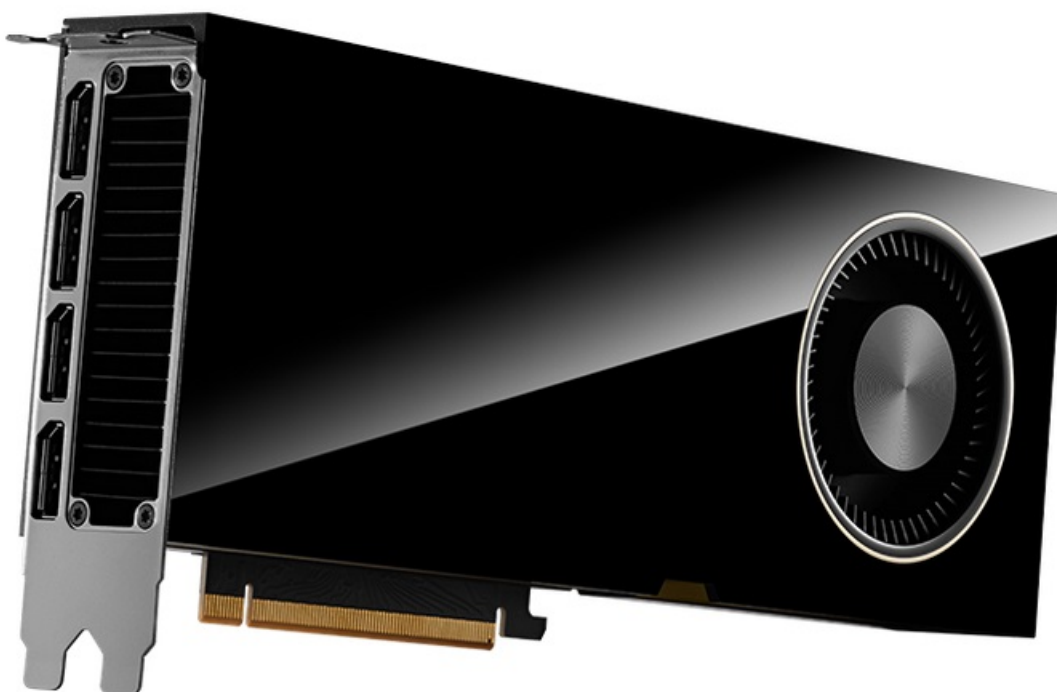

PNY QUADRO RTX 6000 ADA GENERATION 48GB

Cena celkem:	206 861 Kč (bez DPH: 170 959 Kč)
Běžná cena:	227 547 Kč
Ušetříte:	20 686 Kč
Kód zboží:	VGPNY2145
Part No.:	VCNRTX6000ADA-PB
Záruka:	36 měs.
Stav:	Nové zboží

Popis

PNY Quadro RTX 6000 Ada Generation - objevte nové možnosti profesionálního výkonu

PNY Quadro RTX 6000 Ada Generation představuje výkonnou grafickou kartou, která je určena do profesionálních pracovních stanic. Nabízí extrémní performanci, pokročilé technologie a jádra RT, Tensor jádra a CUDA pro mimořádně realistické vykreslování obsahu, AI a ultrarychlé pracovní postupy. Model disponuje enormní **kapacitou paměti 8 GB GDDR6 ECC**, umožní vám chod graficky náročného softwaru a dosažení perfektních výsledků na profesionálním pracovním poli. Grafická karta **PNY Quadro RTX 6000** běží na **architektuře NVIDIA Ada Lovelace** a svým výkonem je určena pro všechny **návrháře, designéry, inženýry** a všechny, kteří se věnují pokročilé grafice.

ZÁKLADNÍ SPECIFIKACE

Grafický čip: NVIDIA Quadro RTX 6000

Velikost paměti: 48 GB GDDR6 ECC

Typ sběrnice: PCI Express 4.0 x16

Porty: 4× DisplayPort

Rozměry: 266,7 × 111,76 mm

Napájení: 1× 16pin PCIe

Podporované technologie