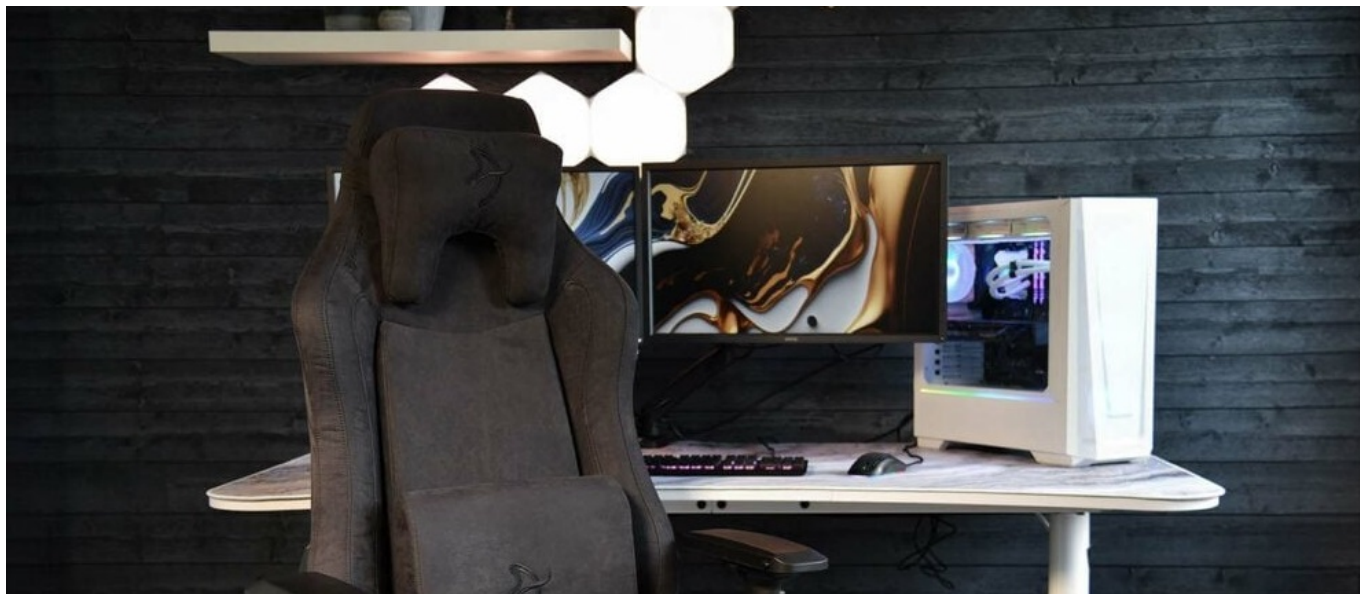

Herní židle Arozzi VERNAZZA SuperSoft z kvalitního materiálu, která vám poskytne vysoký komfort při náročné a dlouhotrvající práci i hraní her. **Pokročilý ergonomický design** ocení především vaše záda. Konstrukce židle podporuje **správné držení těla** a umožní vám pohodlně pracovat po delší dobu. K dispozici jsou **dva polštáře z paměťové pěny**.