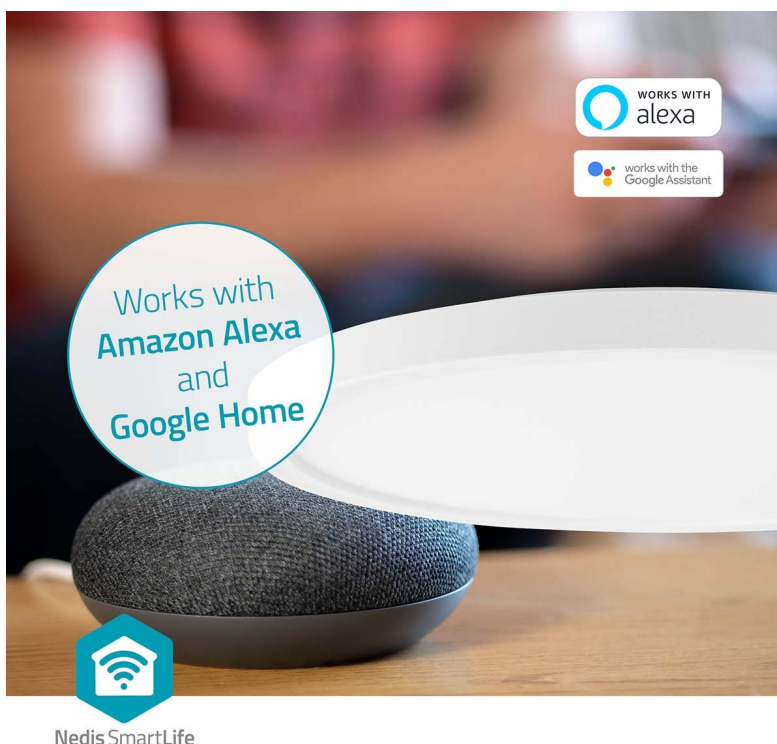

NEDIS WIFILAC31WT 18W BÍLÉ

Cena celkem:	969 Kč (bez DPH: 801 Kč)
Běžná cena:	1 066 Kč
Ušetříte:	97 Kč
Kód zboží:	OSVNED1089
Part No.:	WIFILAC31WT
Záruka:	24 měs.
Stav:	Nové zboží

Popis**Nastavte osvětlení chytře s Nedis WIFILAC31WT**

LED stropní svítidlo Nedis WIFILAC31WT do každé domácnosti. Díky **funkci stmívání** vytvoří pohodou atmosféru přesně podle vašich představ. Poskytne jasné osvětlení pro práci i přívětivé přitímí pro večerní romantiku a relax. Na pohled se vyznačuje elegantním a ultratenkým designem, díky čemuž skvěle zapadne do moderního interiéru a místností, jako jsou ložnice, chodby nebo haly.

Nedis SmartLife

Stropní světlo Nedis WIFILAC31WT podporuje **bezdrátové připojení pomocí Wi-Fi** a **mobilní aplikaci Nedis Smartlife**. Ve spojení s chytrým mobilním zařízením tak pak jednoduše nastavíte například časové plány pro osvětlení v danou hodinu, například těsně před návratem domů nebo pro probuzení. Pomocí aplikace také **snadno nastavíte barvu osvětlení nebo teplotu barev**.

Nedis SmartLife

Nedis WIFILAC31WT 18 W

Stmívatelné LED stropní svítidlo pro chytrou domácnost. Svítidlo lze pomocí technologie Wi-Fi propojit s aplikací **Nedis SmartLife** v chytrém telefonu a vy tak můžete dálkově ovládat **barvu osvětlení, jas i teplotu barev** dle svých potřeb. Dále je k dispozici možnost spárování s ostatními chytrými produkty, automatické zapínání při západu slunce nebo **podpora hlasových asistentů** Siri, Amazon Alexa a Google Home.