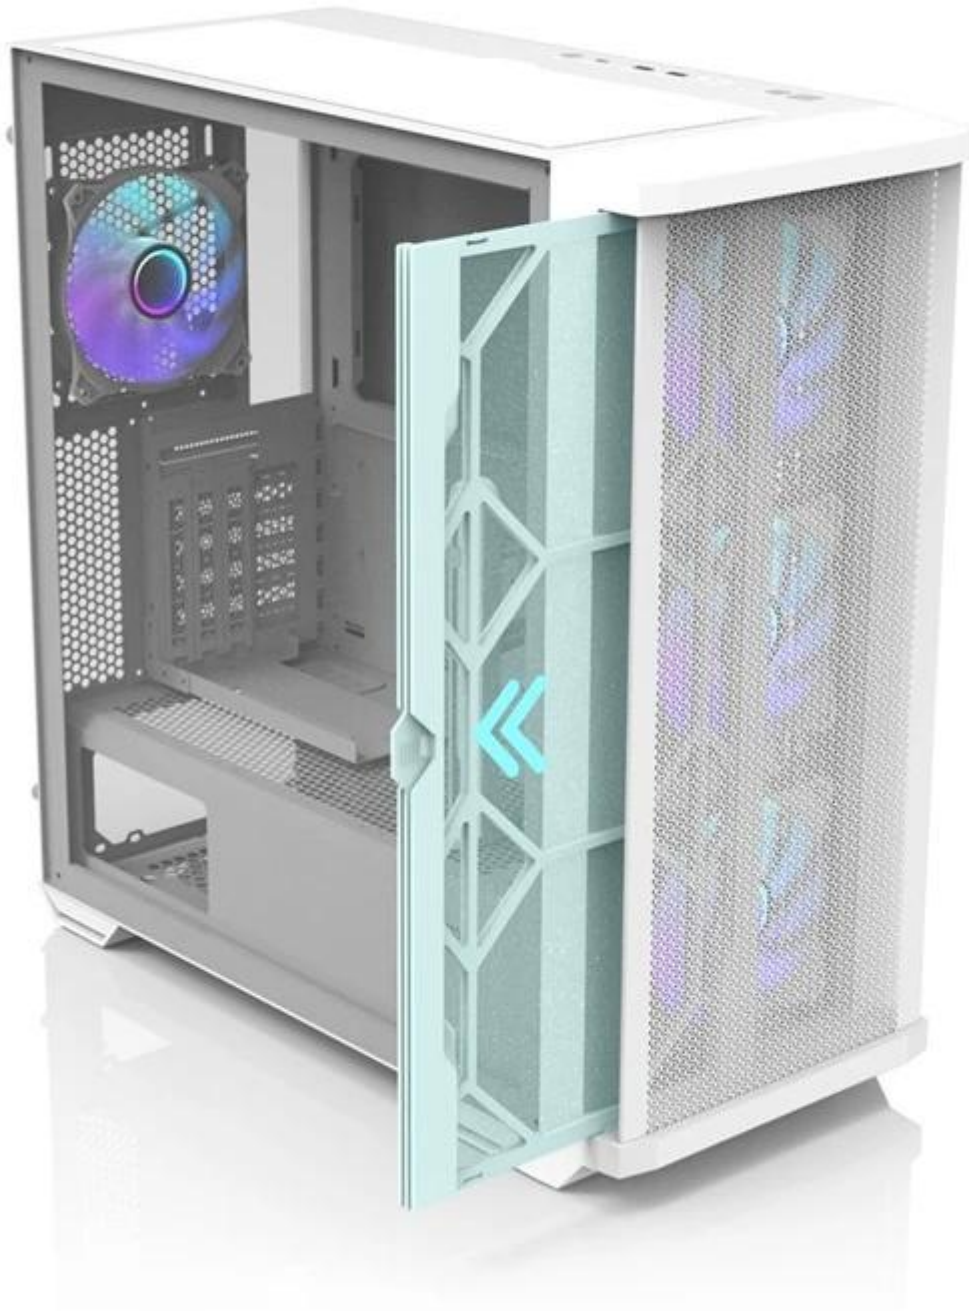

ZALMAN Z10 DUO WHITE

Cena celkem:	2 499 Kč (bez DPH: 2 065 Kč)
Běžná cena:	2 749 Kč
Ušetříte:	250 Kč
Kód zboží:	CASZAL00491
Part No.:	Z10 DUO White
Záruka:	24 měs.
Stav:	Nové zboží

Popis

ZALMAN Z10 Duo - skříň, do které se vejdou všechny vaše PC komponenty

Počítačová skříň ZALMAN Z10 Duo ve formátu **Middle Tower** se vyznačuje stylovým vzezřením a zesílenou konstrukcí. S přehledem pojme všechny komponenty a umožní vám vytvořit moderní herní PC nebo multimediální centrum. Nabízí celkem **4 předinstalované ventilátory s ARGB podsvícením**, které podpoří gamingový vzhled.

Díky **perforovanému přednímu panelu** a průhledné bočnici osvětlení maximálně vynikne. Chybět nesmí ani **prachový filtr**, který představuje další vrstvu ochrany proti vniknutí prachu nebo drobných nečistot. Na horním panelu pak najdete četnou konektorovou výbavu pro připojení periférií, jako jsou flashdisky nebo sluchátka.

Front Panel

Dust Filter

Full Mesh

Tempered Glass

ZALMAN Z10 Duo White

Počítačová skříň v provedení **Middle tower**. Na horním panelu jsou umístěny dva **USB 3.0 porty**, jeden **USB-C 3.1 port**, sluchátkový výstup a vstup pro mikrofon. Skříň je osazena celkem **čtyřmi ventilátory s ARGB podsvícením** o velikosti 120 mm. **Průhledná bočnice** společně s perforovaným předním panelem zajišťuje vytříbený design. Perforovaný přední panel je navíc možné vyměnit za přiložené tvrzené sklo a nechat tak ještě více vyniknout stylové ARGB podsvícení předních ventilátorů. Důmyslné řešení umožňuje pohodlné umístění **až 360 mm dlouhého výměníku** vodního chlazení na přední či horní straně. Ve skříni je dostatek prostoru pro chladič CPU do výšky až 173 mm a grafickou kartu o délce až 395 mm. Součástí skříňe je interní ARGB ovladač pro až 6 ventilátorů a **sada prachových filtrů**. Dodávána je **bez zdroje**.