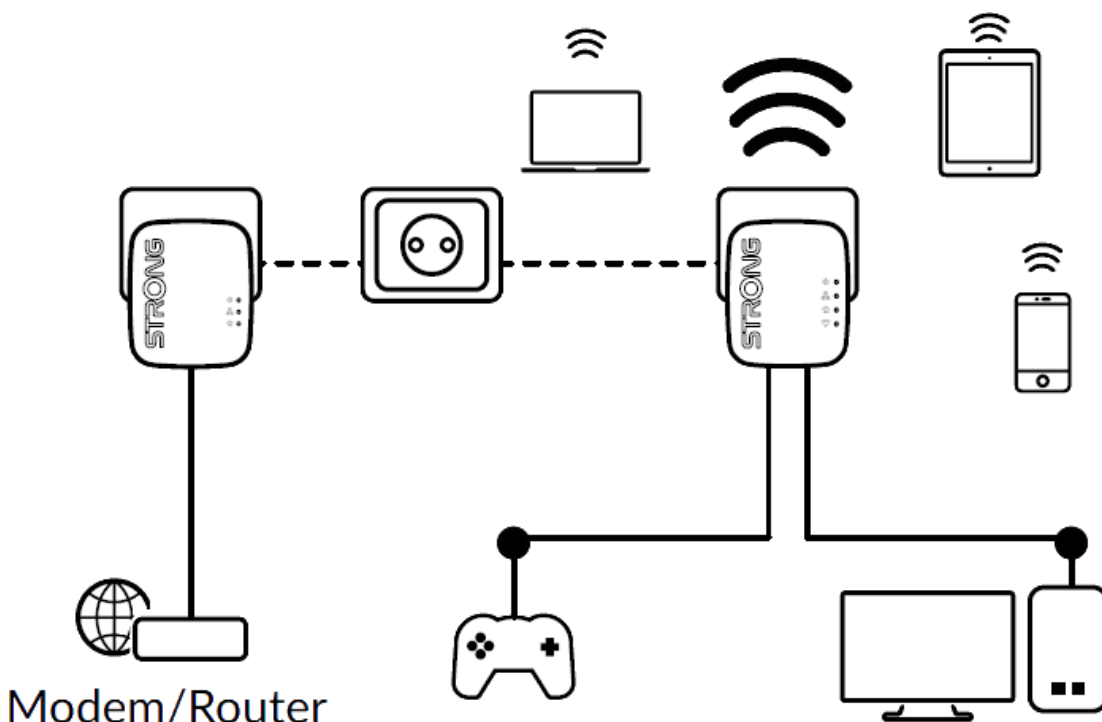

Vytvořte si velmi snadno vysokorychlostní **Wi-Fi hotspot** s rychlostí **až 300 Mbit/s** pomocí stávající elektroinstalace vaší domácnosti. Jednoduše připojte adaptér Powerline 600 MINI k vašemu stávajícímu internetovému modemu prostřednictvím **portu Ethernet** a okamžitě získáte připojení k internetu dostupné **z jakékoli napájecí zásuvky**. Pak pomocí adaptéru Wi-Fi 600 MINI můžete vytvořit ve vybrané místnosti nový Wi-Fi hotspot a během několika minut tak rozšířit pokrytí vaší domácnosti Wi-Fi signálem.

Sada obsahuje jeden adaptér Powerline 600 MINI a jeden adaptér Powerline Wi-Fi 600 MINI. Součástí balení jsou dva ethernet kabely.

**Modem/Router****ZÁKLADNÍ SPECIFIKACE****Přenosová rychlost:** až 600 Mbit/s (300 Mbit/s bezdrátově)**Standard Powerline:** HomePlug AV, IEEE802.3, IEEE802.3u**Dosah:** až 300 m