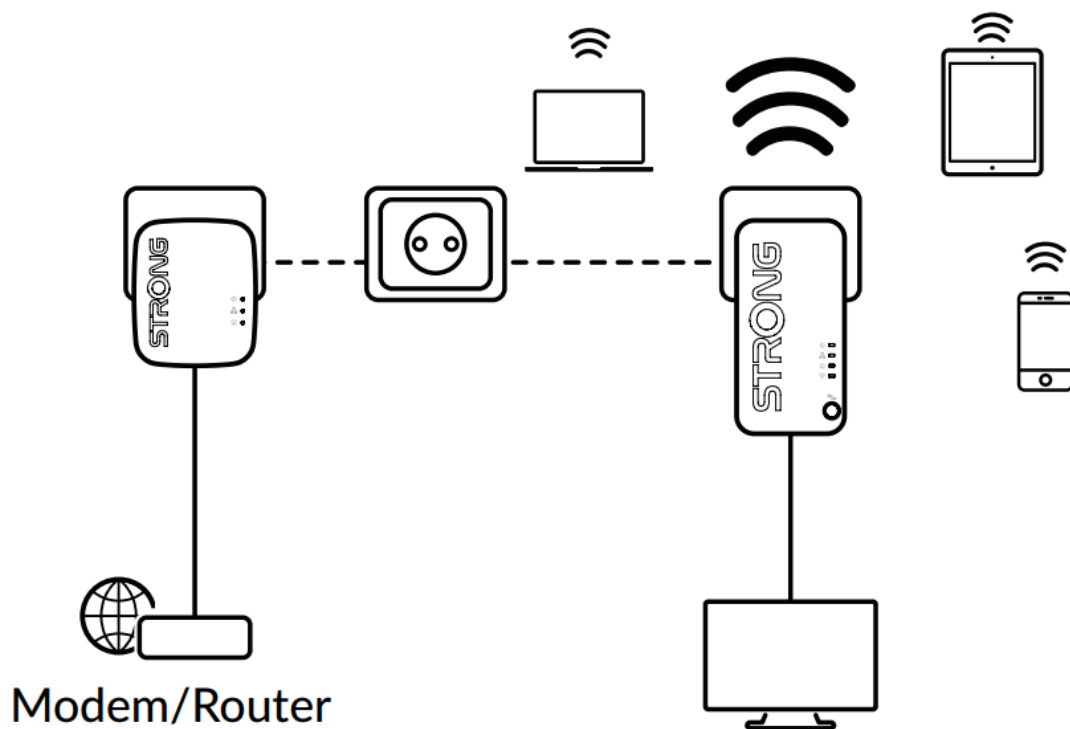

Strong Powerline WF 1000 DUO MINI

Vytvořte si velmi snadno vysokorychlostní **Wi-Fi hotspot** s rychlostí **až 750 Mbit/s** pomocí stávající elektroinstalace vaší domácnosti. Jednoduše připojte adaptér Powerline 1000 MINI k vašemu stávajícímu internetovému modemu prostřednictvím **portu Ethernet** a okamžitě získáte připojení k internetu dostupné **z jakékoli napájecí zásuvky**. Pak pomocí adaptéru Wi-Fi 1000 MINI můžete vytvořit ve vybrané místnosti nový Wi-Fi hotspot a během několika minut tak rozšířit pokrytí vaší domácnosti Wi-Fi signálem.

Sada obsahuje jeden adaptér Powerline 1000 MINI a jeden adaptér Powerline Wi-Fi 1000 MINI. Součástí balení jsou dva ethernet kabely.

ZÁKLADNÍ SPECIFIKACE

Přenosová rychlost: až 1000 Mbit/s (750 Mbit/s bezdrátově, 433 Mbit/s při 5 GHz, 300 Mbit/s při 2,4 GHz)

Standard Powerline: HomePlug AV2, HomePlug AV, IEEE802.3, IEEE802.3u

Dosah: až 300 m

Barva: bílá

Powerline 1000 MINI

Rozhraní: 1× RJ-45 100/100/1000 Mbps

Rozměry: 75 × 68 × 63 mm

Hmotnost: 79 g

Powerline Wi-Fi 1000 MINI

Standard sítě: IEEE 802.11b/g/n

Rozhraní: 1× RJ-45 10/100/1000 Mbps

Zabezpečení: 128bitové AES, WPA/WPA2, WPA-PSK/WPA2-PSK, podpora WPS

Rozměry: 117 × 72,5 × 60 mm

Hmotnost: 120 g