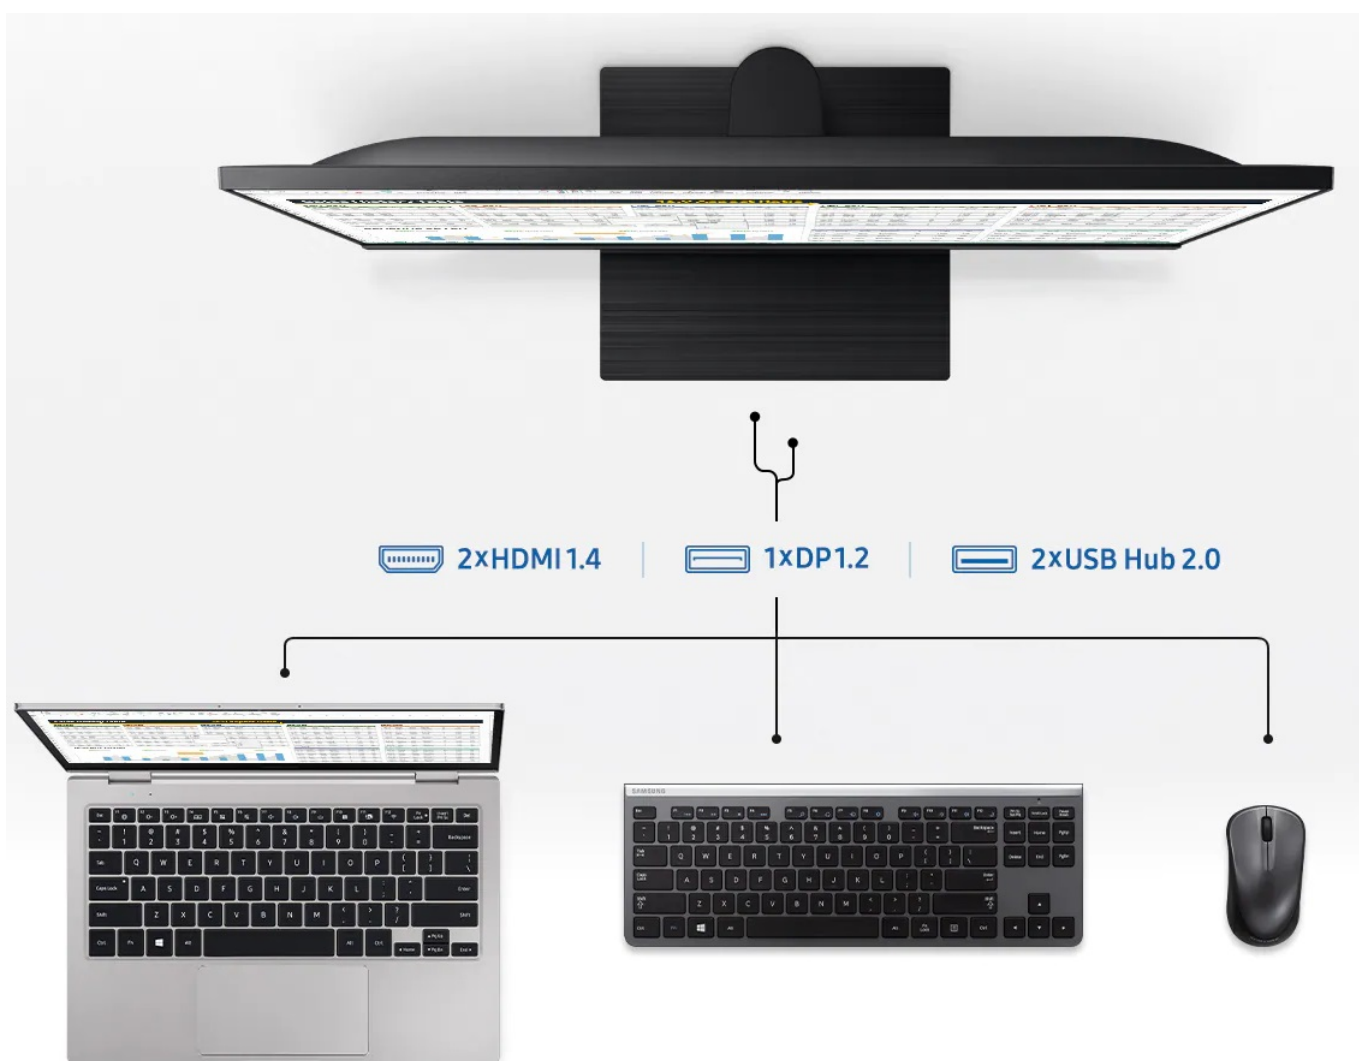

Stav: Nové zboží

Popis

Samsung T45F - produktivita spojena s péčí o oči

Monitor Samsung T45F podpoří vaši pracovní produktivitu. Je vybaven **IPS** panelem se širokými pozorovacími úhly, který podporuje živé zobrazení barev a komfortní sledování obsahu ze stran. Díky tomu je vhodný nejenom pro práci jednotlivce, ale také celého týmu.

Displej s úhlopříčkou 27" poskytuje komfortní plochu pro zobrazení aplikací, tabulek, dokumentů nebo internetových stránek. Dále je vložen do konstrukce s tenkými rámečky, takže se na obraz můžete plně soustředit nebo vytvořit sestavu se dvěma monitory bez rušivých přechodů mezi nimi. Samozřejmostí je přítomnost rozmanitých vstupů, které vám umožní připojit různá zařízení a flexibilně je využívat.

Ergonomická konstrukce umožní monitor **Samsung T45F** nastavit do požadované výšky a náklonu, abyste displej viděli

Typ panelu: IPS

Úhlopříčka: 27"

Poměr stran: 16 : 9

Rozlišení: 1920 × 1080 px

Kontrastní poměr: 1000 : 1

Doba odezvy: 5 ms

Rozhraní: 2 × HDMI, 1 × DisplayPort, 2 × USB 2.0, 1 × sluchátkový výstup

Hmotnost: 4,6 kg

Barva: černá