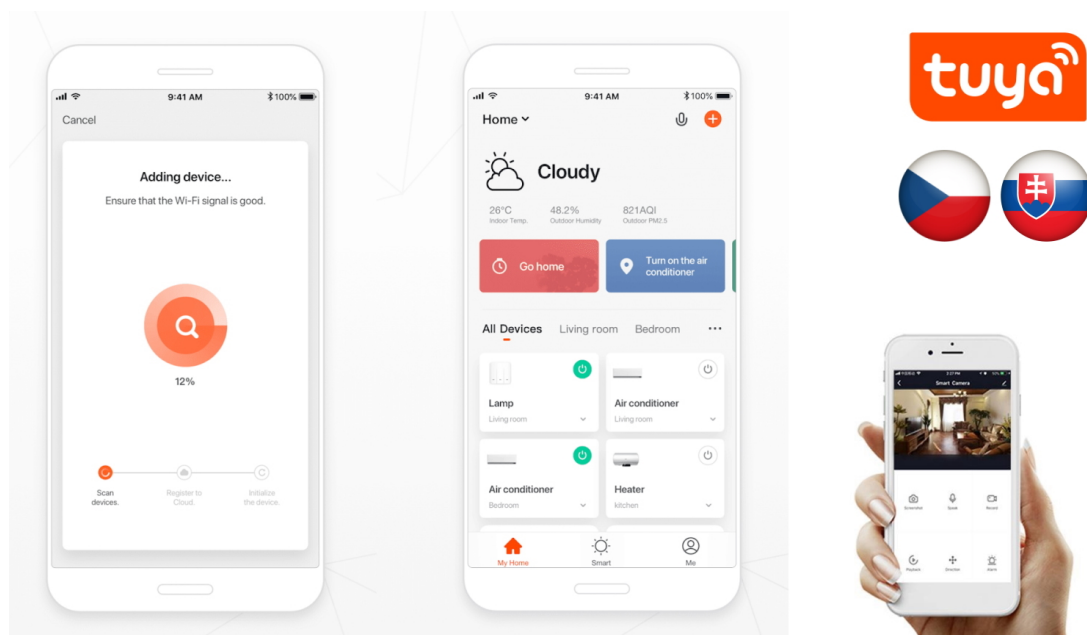

Stav: Nové zboží

Popis

IMMAX NEO DORMINE - chytré osvětlení, které má styl

Stahovací bodové světlo IMMAX NEO DORMINE SMART v elegantním designu se skvěle hodí do každé moderní domácnosti – do jídelny, kuchyně, ložnice nebo obývacího pokoje. **Závěsný systém** umožňuje variabilní nastavení výšky dle výšky stropu nebo vašich požadavků. **Barevná teplota 3000K** poskytuje příjemné osvětlení v místnosti. **Bodové světlo směřuje dolů** a osvětluje místo před vámi.

Současně poskytuje také **nepřímé osvětlení vzhůru bez oslnění**. Díky kompaktním rozměrům nezabere příliš prostoru. Samozřejmostí je funkce **stmívání**, takže se přizpůsobí všem vašim požadavkům. **Svítilno IMMAX NEO DORMINE SMART**

Ize jednoduše **ovládat pomocí aplikace Immax NEO PRO** ve vašem smartphonu nebo tabletu. Nechybí ani **fyzické dálkové ovládání**, které je součástí balení.

IMMAX NEO DORMINE SMART 6 W

Designové LED stahovací svítidlo, ideální např. nad kuchyňský ostrůvek či jídelní stůl. **Bodové světlo svítí dolů a jemné nepřímé světlo svítí vzhůru**, světlo vás tedy nebude nijak nepříjemně oslňovat. Závěsný systém umožňuje maximální **variabilitu výšky**, během sekundy stáhnete svítidlo dolů nebo vytáhnete zpět. Lustr se zafixuje vždy ve zvolené výšce. Svítidlo lze propojit s chytrou aplikací **IMMAX NEO PRO** a ovládat tak celou síť domácích světelných zdrojů skrze dálkový ovladač či aplikaci v mobilním telefonu. Systém je **kompatibilní s iOS, Android, Amazon Alexa, Apple Siri, Google Assistant, Tuya, Philips HUE či Somfy**. Dálkové ovládání je součástí balení.