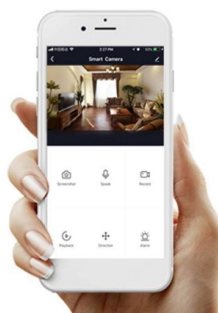

Samozřejmě je také dálkový IR ovladač.

IMMAX NEO LITE OVALE 50 W

Elegantní závěsné LED svítidlo je skvělou volbou pro osvětlení kuchyňských ostrůvků a jídelních stolů. Osvětlení lze upravit dle aktuální činnosti a zvolený odstín bílé barvy světla vnese do místnosti vždy jinou atmosféru.

Svítlidlo lze propojit s chytrou aplikací **IMMAX NEO PRO** a ovládat tak celou síť domácích světelných zdrojů skrze dálkový ovladač či aplikaci v mobilním telefonu. Systém je **kompatibilní s iOS, Android, Samsung SmartThings, Amazon Alexa, Apple Siri, Google Assistant, Tuya a LIDL**. Dálkové ovládání je součástí balení.