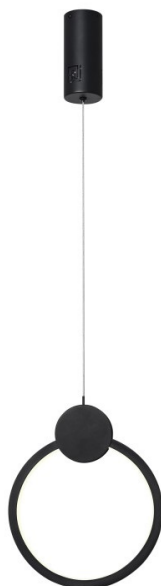

## IMMAX NEO LITE OVALE 18W

Cena celkem:	<b>2 105 Kč</b> <b>(bez DPH: 1 739 Kč)</b>
Běžná cena:	<b>2 315 Kč</b>
Ušetříte:	<b>210 Kč</b>
Kód zboží:	OSVIMM1306
Part No.:	07233L
Záruka:	24 měs.
Stav:	Nové zboží

## IMMAX NEO LITE OVALE - stylové osvětlení pro každou příležitost

**LED stropní svítidlo IMMAX NEO LITE OVALE** v minimalistickém designu, které je ideální pro osvětlení v každé moderní domácnosti, ať už jde o kuchyň, jídelnu, ložnici nebo třeba váš oddechový koutek. Mezi výhody patří **provoz bez nutnosti brány (Bridge)**, takže instalace je rychlá, jednoduchá a nevyžaduje další finanční investici. Díky technologii **Bluetooth** je zajištěno komfortní bezdrátové ovládání světel.

## IMMAX NEO LITE OVALE 18 W

Minimalistické závěsné LED svítidlo vhodné pro moderní interiéry. Osvětlení lze upravit dle aktuální činnosti a zvolený odstín bílé barvy světla vnese do místnosti vždy jinou atmosféru.

#### ZÁKLADNÍ SPECIFIKACE

**Příkon:** 18 W

**Světelný tok:** 1260 lm

**Barevná teplota:** 3000–6000 K

**Index podání barev:** >80

**Stmívání:** ano

**Minimální životnost:** 50 000 hodin

**Materiál:** kov + plast