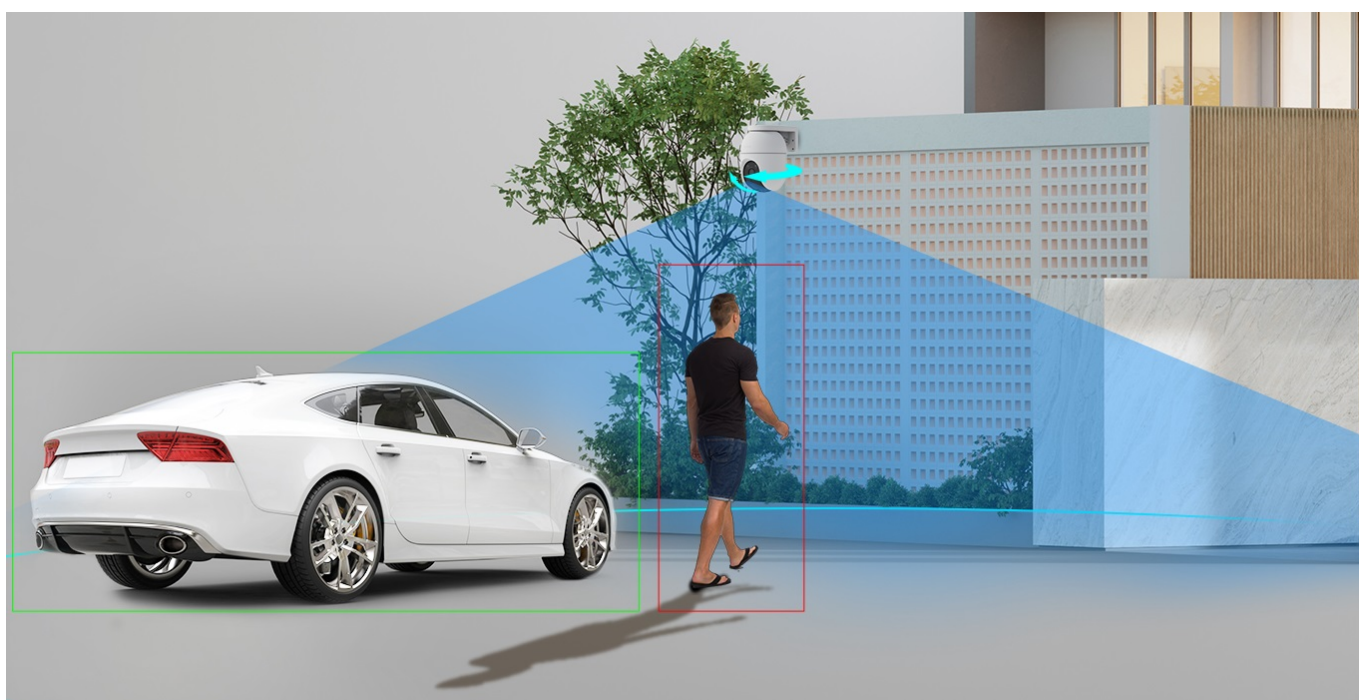

Venkovní IP kamera **EZVIZ H4** pro potřeby zabezpečení a ochranu majetku v režimu 24/7. Díky **výkonnému snímači CMOS s rozlišením 3 Mpx** zachytí videozáznamy ostře a jasně s velkou mírou detailů. Robustní design se vyznačuje přítomností **voděodolného krytu, splňuje stupeň krytí IP67** a s přehledem odolá vnějším povětrnostním podmínkám.

V případě nutnosti vám však nic nebrání ani v instalaci ve vnitřních prostorách. **Bezpečnostní kamera EZVIZ H4** je vybavena algoritmem AI, který **efektivně rozpoznává osoby nebo vozidla**. Identifikuje jejich tvar, čímž optimálně potlačuje falešné poplachy, které může způsobit pohyb hmyzu nebo padající listí.

Díky tomu obdržíte relevantní upozornění na pohyb na pozemku nebo zaparkování auta bez povolení. Samozřejmostí jsou také **integrované IR a LED přísvity**, které je navrženy pro monitoring ve večerních hodinách nebo za špatného světlení. **Dosahuje vzdálenosti až 30 metrů** a ve spojení s režimem chytrého nočního vidění máte jistotu, že se k vašemu objektu neproplíží žádný nezvaný host.

Mezi další praktické funkce patří přítomnost **duálního mikrofону a reproduktoru** pro snímání zvuku a komunikaci. V praxi vám umožní například **obousměrnou komunikaci s kurýrem** při doručení zboží a kontrolu, kdo opravdu stojí u vchodu. Připojení zajišťuje **rozhraní RJ-45**, případně bezdrátově pomocí sítě **Wi-Fi**. Posléze můžete kameru **EZVIZ H4 propojit s chytrým telefonem** a pomocí mobilní aplikace pořizovat záznamy nebo fotografie v případě pohybu a mít nad zařízením plný **vzdálený přístup**.