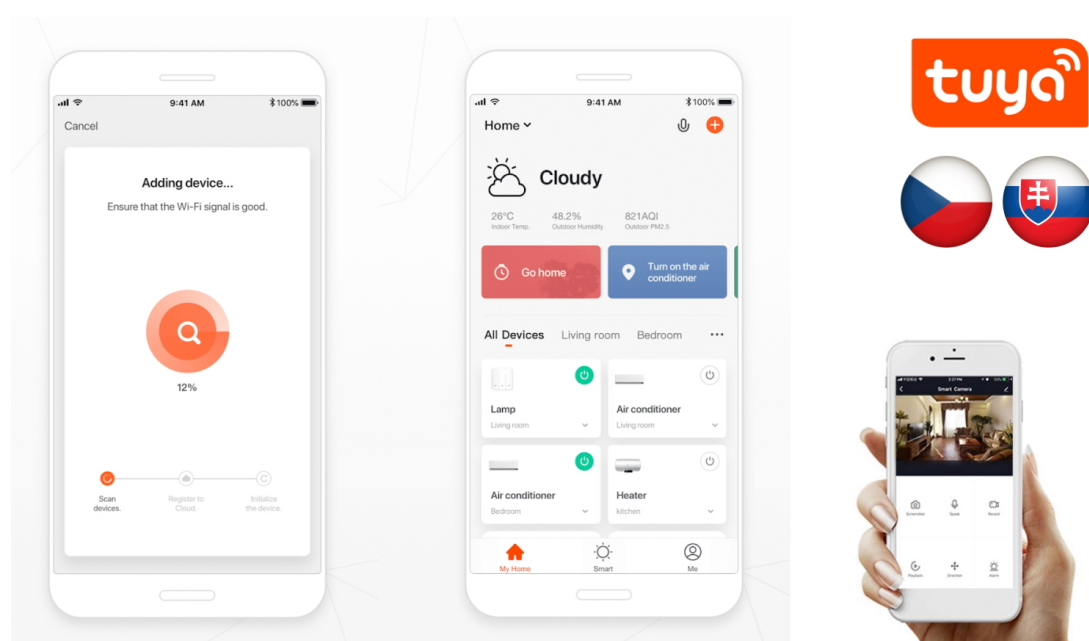

Chytrá venkovní bezpečnostní kamera **s detekcí pohybu** disponuje otočným mechanismem pro monitorování v zorném úhlu 360°. Dva snímače nabízí rozlišení **2x 2 Mpx** a jsou schopné snímat video v rozlišení 1920 x 1080 bodů. Pro případ zhoršených světelných podmínek je přítomen **IR přísvit** do vzdálenosti **až 10 m**. Součástí kamery je integrovaný **reproduktor a mikrofon**, který umožní kvalitní oboustrannou komunikaci. Připojení lze jednoduše realizovat bezdrátově skrze **Wi-Fi**. Připojení kamery pomocí aplikace v mobilním zařízení umožní pohodlný vzdálený přístup, ovládání kamery, pořizování záznamů či fotografií. Natočené záznamy je možné ukládat i na **microSD kartu** do kapacity až 128 GB.

Obsah balení: kamera, napájecí kabel (1,5 m), napájecí adaptér, uživatelský manuál

Záznam z kamery v reálném čase lze spustit také skrze [webový prohlížeč](#).

ZÁKLADNÍ SPECIFIKACE

Vlastnosti:

- Mobilní aplikace v češtině
- Funkce ONVIF
- Funkce WebRTC
- Sledování pohybu
- Detekce těla
- Siréna
- Podpora IOS7 a vyšší, Android 4.0 a vyšší
- Kodeky H.264+
- Slot pro microSD kartu s kapacitou až 128 GB
- Obousměrné audio
- Otáčení 355°, náklon 90°

Zobrazení:

Rozlišení snímače: 2 x 2,0 Mpx

Maximální rozlišení: 1920 x 1080 px

IR přísvit: ano, do 10 m

Objektiv: 2 x f = 3,6 mm, úhel záběru 100°

Rozhraní:

Wi-Fi: ano

Video komprese: H.264+

Slot paměťových karet: microSD (max. 128 GB)

Audio: vestavěný reproduktor a mikrofon