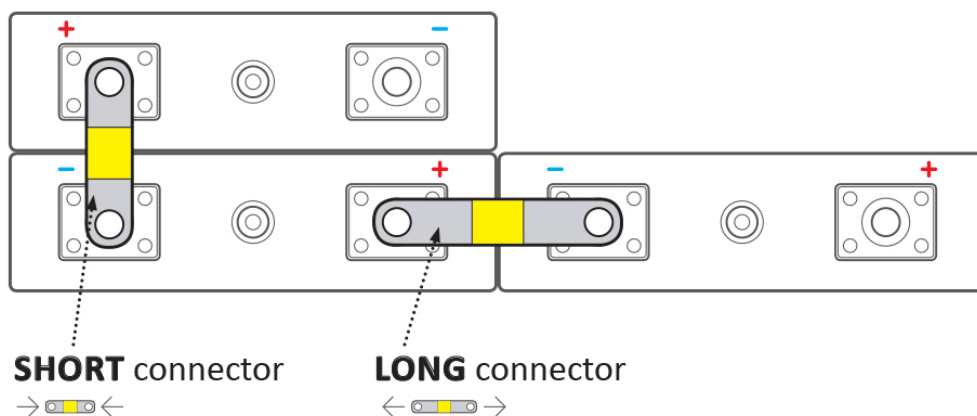

Kód zboží:

BATELX0074

Part No.:

EX-TC30/6

Záruka:

24 měs.

Stav:

Nové zboží

Popis

ELERIX EX-TC30/6

Terminálový konektor pro Lithiové články LiFePO4 značky ELERIX. Konektor vhodný pro připojení baterií ELERIX EX-L10, EX-L15 a EX-L25. Skládá se z více vrstev měděného materiálu.

Zkontrolujte rozměry článků a vaše požadavky na připojení. Viz rozdíl v používání dlouhých a krátkých konektorů:

Zatížitelnost koncového konektoru není lineární! Zatížitelnost klesá s rostoucím průřezem svorkového konektoru.

ZÁKLADNÍ SPECIFIKACE

Rozteč: 30 mm

Rozměry: 42 × 12 × 1 mm

Kompatibilita: ELERIX EX-L10, EX-L15 a EX-L25