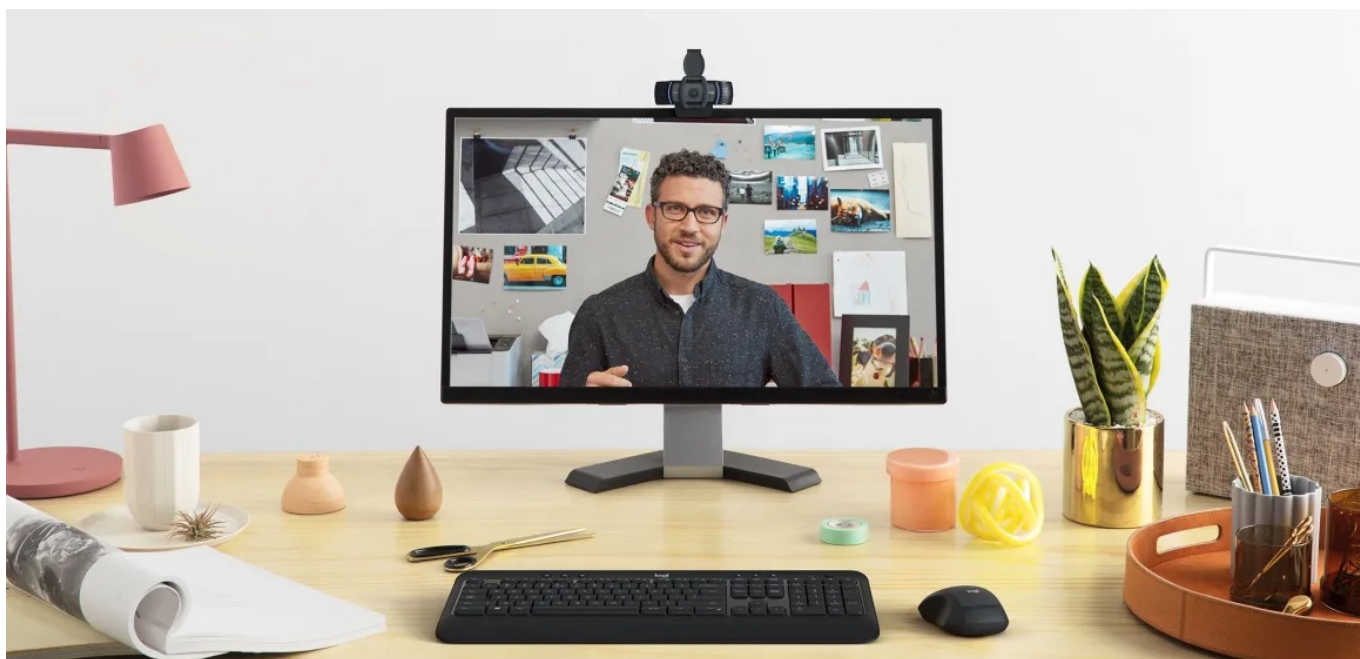

Popis

Kvalitní obraz pro veškerou on-line spolupráci s webkamerou Logitech C920e

Webkamera Logitech C920e zajistí ostrý obraz ve **Full HD rozlišení** a profesionální vzhled pro jakoukoli on-line schůzku s klienty, setkání s rodinou či přáteli nebo třeba webinarů a vzdělávací kurzy. **Fixní zorné pole 78°** zachytí jak uživatele, tak dostatečný prostor okolo něj. Díky tomu jsou záběry přirozenější a přehlednější.

Webová kamera **Logitech C920e** disponuje **dvojitými zabudovanými mikrofony**, které spustíte jednoduše pomocí **aplikace Logi Tune Desktop**. Výkon mikrofonů je optimalizován s ohledem na vzdálenost, čímž je dosaženo čisté a jasné snímání zvuku. Model Logitech C920e nabízí **funkci autofocus** pro automatické ostření záběru a potlačení rozmazání. Samozřejmostí je **certifikací pro využívání široké palety komunikačních platforem**, mezi které patří například **Microsoft Teams, Zoom, Google Meet** a další.

Logitech C920e

Webkamera s **Full HD** rozlišením 1920 × 1080 bodů nabízí ostrý obraz a věrné barvy, zatímco zabudovaný **duální mikrofon** zajistí kvalitní zvukový přenos. Integrovaná funkce **autofocus** ve spolupráci s automatickou korekcí osvětlení **RightLight 2** zajistí, že váš obraz bude během videohovorů dokonale ostrý a jasný. Pro zachování maximálního soukromí je přítomna odnímatelná **bezpečnostní krytka**. Praktický flipový držák umožňuje snadné umístění kamery na monitor, rovný podklad, ale i **přípevnění na stativ** pomocí 1/4" závitu. Pro připojení k počítači pak slouží konektor **USB 2.0**.

Kamera C920e je certifikovaná pro Microsoft Teams, Zoom, Google Meet, a je kompatibilní s ostatními oblíbenými aplikacemi, jako jsou BlueJeans, GoTo Meeting, Pexip a RingCentral pro zajištění kompatibility a bezproblémové integrace na pracoviště.