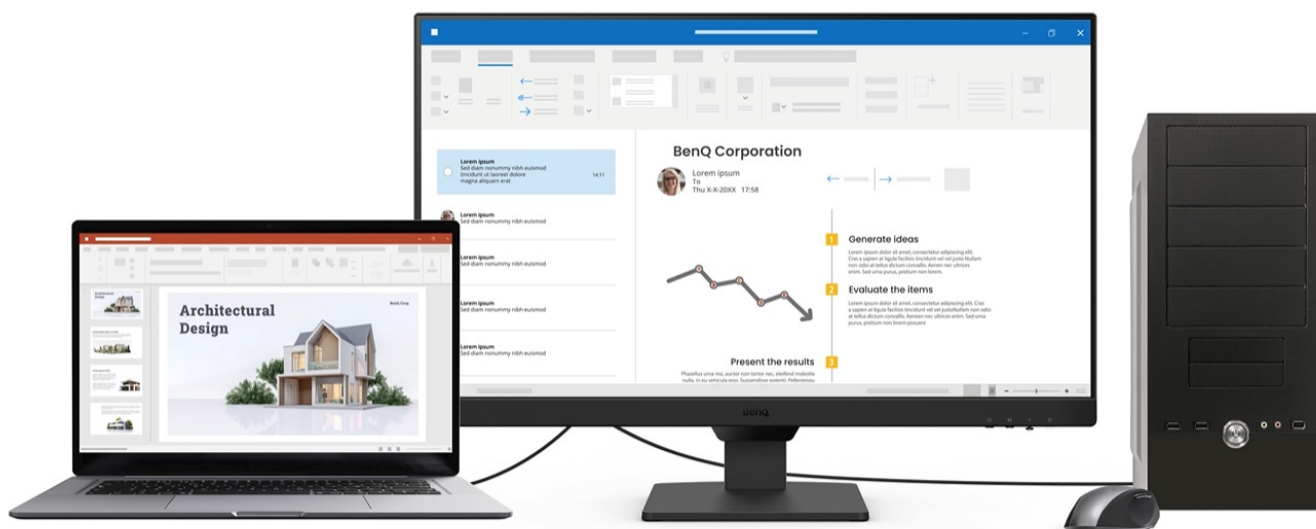

## BenQ BL2790 - Full HD monitor s ochranou očí do kanceláře

Monitor BenQ BL2790 je ideálním pomocníkem na každé pracovní místo. Kancelářskou sestavu doplní o **Full HD displej s úhlopříčkou 27"**. Disponuje IPS panelem, který produkuje **široké pozorovací úhly** a obsah můžete sledovat pohodlně a bez zkreslení i při pohledu ze stran. **Full HD rozlišení** podporuje čistý a ostrý obraz, který je dobře čitelný a vhodný pro činnost s aplikacemi, surfování po internetu, čtení dokumentů i sledování multimédií.

Mezi hlavní přednosti patří přítomná konektivita, díky které **monitor BenQ BL2790** jednoduše připojíte k firemním zařízením. Rozhraní **HDMI** a **DisplayPort** jsou navržena pro moderní přístroje, mezi vstupními zdroji obrazu lze přepínat tak, abyste zvýšili efektivitu práce. **Ovládací tlačítka** jsou umístěna s ohledem na snadnou dostupnost a nastavení. Displej kromě komfortní plochy dále potěší **100Hz obnovovací frekvencí**, která umožní rychlé vykreslování obsahu.

### BenQ BL2790

LED monitor s úhlopříčkou **27"** a Full HD rozlišením **1920 × 1080** bodů. Nabízí kontrastní poměr **1300 : 1**, jas **250 cd/m<sup>2</sup>** a dobu odezvy **5 ms**. Použitá technologie **IPS** nabízí pozorovací úhly 178° horizontálně i vertikálně. Monitor disponuje **VESA uchycením** a integrovanými **stereo reproduktory** s celkovým výkonem **4 W**. Monitor disponuje také speciálním režimem **Eye-Care**, který šetří vaše oči tím, že upravuje jas obrazovky, dle změny světla v prostředí.

### ZÁKLADNÍ SPECIFIKACE

**Typ panelu:** IPS

**Úhlopříčka:** 27"

**Poměr stran:** 16 : 9

**Rozlišení:** 1920 × 1080 px

**Kontrastní poměr:** 1300 : 1

**Doba odezvy:** 5 ms

**Rozhraní:** 2 × HDMI, 1 × DisplayPort, 1 × sluchátkový výstup