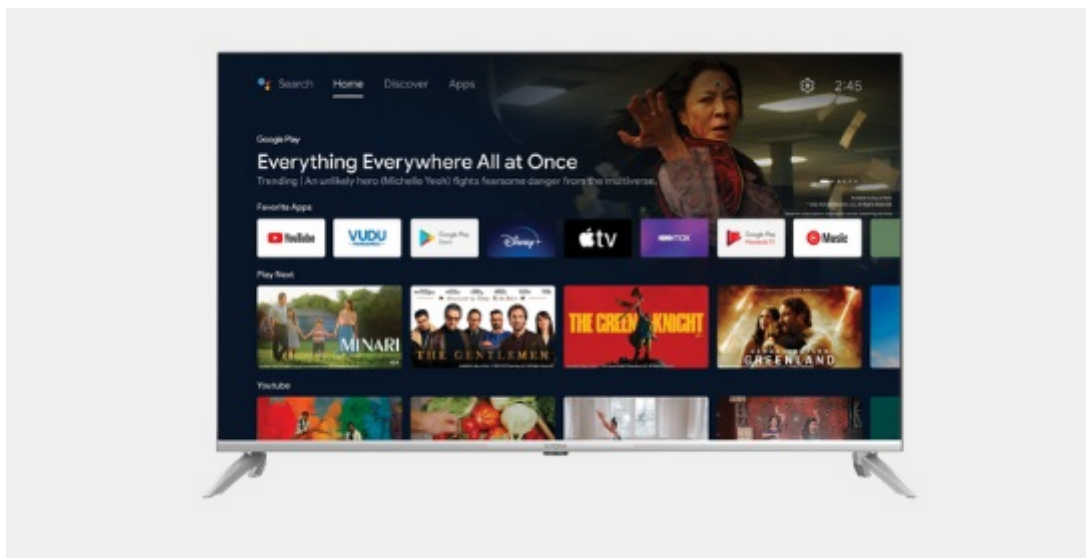

**Popis****Smart TV Strong SRT43UD6593 - s vysíláním a multimédií to umí ve 4K**

**Chytrý LED televizor Strong SRT43UD6593** pro pestrou multimediální zábavu i filmový odpočinek. Nabízí ultra jemné rozlišení obrazu ve 4K a vysoký dynamický rozsah **HDR**, díky čemuž zajišťuje realistickou reprodukci obrazu i barev. Pro příjem signálu slouží integrovaný **tuner DVB-T2/S2/C** s podporou dekódování H.265/ HEVC.

Pokud dáváte přednost moderním platformám a funkcím, jistě oceníte přítomnost operačního systému Android a možnost **bezdrátového připojení k internetu pomocí Wi-Fi**. Díky tomu můžete přehrávat multimediální obsah na **YouTube** a dalších službách s filmovým nebo hudebním obsahem. Výbava obsahuje také **dvojici portů USB** pro přehrávání obsahu z externích úložišť. Samozřejmostí jsou silné **reproduktory**, které zajistí potřebné ozvučení.

### Strong SRT43UD6593

**Smart** LED televizor nabízí úhlopříčku **43"** a **4K Ultra HD** rozlišení 3840 × 2160 obrazových bodů. Pro příjem televizního vysílání je připraven **DVB-T2/S2/C** tuner s podporou dekódování **H.265/ HEVC**. Připojení k internetu lze realizovat jak drátově pomocí **RJ-45** portu, tak bezdrátově skrze technologii **Wi-Fi**. Pro přehrávání multimédií je možné využít **dva USB porty** a o zvuk se starají integrované reproduktory s celkovým výkonem **20 W**. K dispozici je také hotelový mód, který neumožňuje změnu nastavení bez přístupového kódu. Mezi další přednosti patří podpora **HDR10**, **Google Assistant** a **Image Quality Ratio 1000**. Jako operační systém byl zvolen **Android 11**.