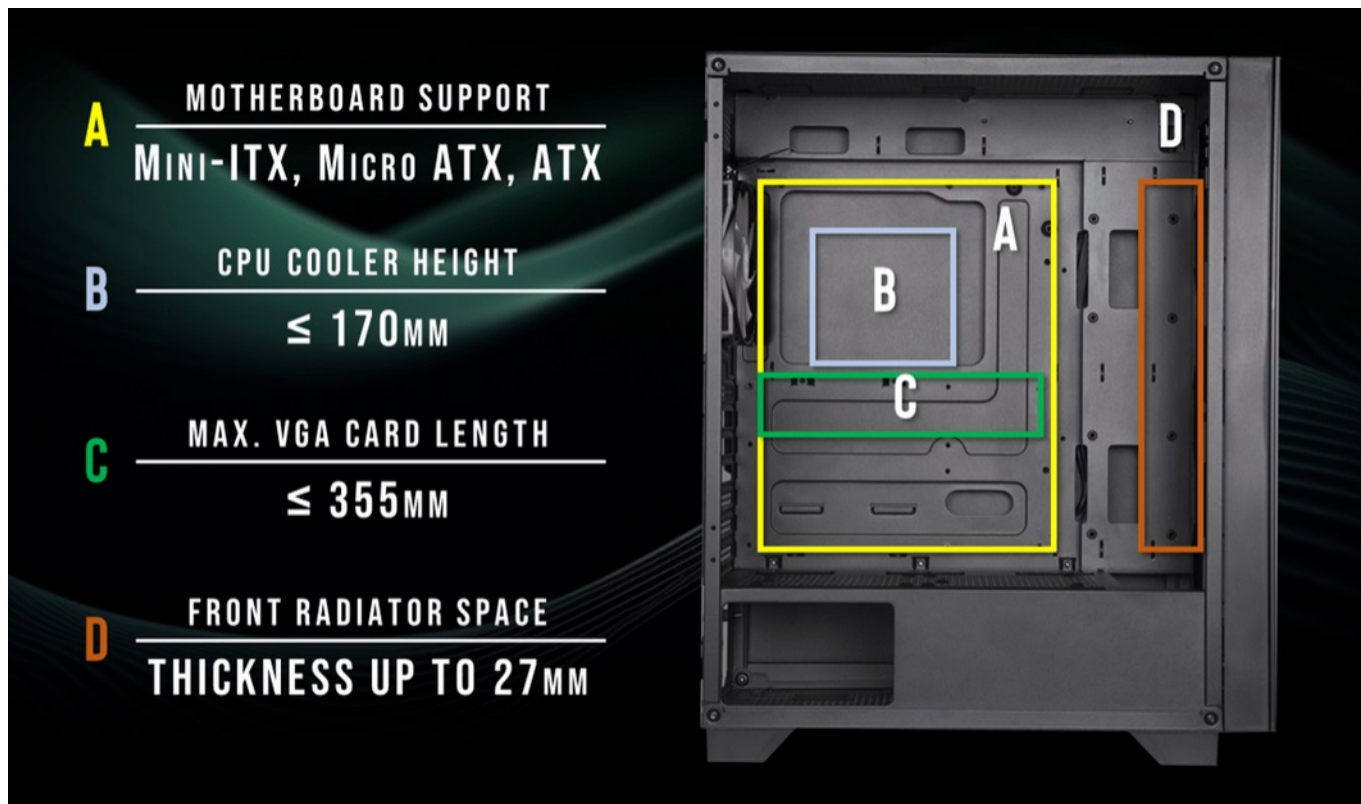

Popis

BitFenix Flow - malá, ale prostorná herní skříň

Počítačová skříň **BitFenix Flow** vám poslouží pro stavbu prostorově úsporného PC systému. Díky **formátu skříňe Middle Tower** nezabere příliš mnoho místa a současně poskytne dostatek prostoru pro uložení všech komponent. Konstrukce se vyznačuje **průhlednou bočnicí s poloprůhledným perforovaným čelem**, což zajišťuje stylový vzhled a také vylepšené chlazení.

Skrze perforovanou stranu totiž ideálně proudí vzduch a udržuje celý PC systém v chodu i při zvýšené zátěži. Kromě toho je **skříň BitFenix Flow** vybavena **4 předinstalovanými 120mm ventilátory s FRGB podsvícením**, takže o potřebné chlazení není nouze. Horní strana panelu obsahuje důležité **konektory** pro připojení přenosných USB zařízení, sluchátek nebo mikrofону. Samozřejmostí je přítomnost **prachových filtrů**, díky čemuž je skříň chráněna před nánosy prachu.

BitFenix Flow

Kvalitní počítačová skříň formátu **Middle Tower** nabízí **čtyři 2,5" a dvě 3,5"** pozice pro SSD a pevné disky. Skříň je vybavena **průhlednou bočnicí a poloprůhledným čelem s perforací** pro optimální proudění vzduchu. Předinstalovány jsou **čtyři 120mm ventilátory** s FRGB podsvícením. Na horním panelu se nachází **dva porty USB 3.0**, jeden port USB 2.0, sluchátkový výstup a audio vstup pro mikrofon. Ve skříni je dostatek prostoru pro chladič CPU do výšky až 170 mm a grafickou kartu o délce až 355 mm. Důmyslné řešení umožňuje pohodlné umístění **až 360 mm dlouhého výměníku** vodního chlazení na přední straně. Potěší také přítomnost **prachových filtrů**. Skříň je dodávána **bez zdroje**.

Interní pozice: 4 × 2,5", 1 × 3,5"/ 1 × 2,5", 1 × 3,5"

Kompatibilita základní desky: ATX, Micro ATX, Mini-ITX

Zdroj: bez zdroje

Konektory na horním panelu: 2 × USB 3.0, 1 × USB 2.0, 1 × výstup pro sluchátka, 1 × vstup mikrofonu