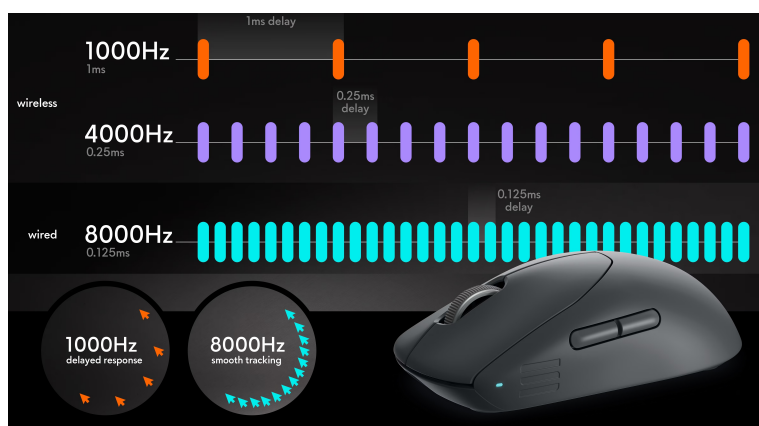

Popis

Herní myš Dell Alienware Pro - navržena tak, aby se vyhrávalo

Herní myš Dell Alienware Pro s bezdrátovou konektivitou pro ničím neomezující gaming. Díky svému výkonu je ideální pro náročné on-line zápasy, e-sport a další pokročilé aktivity. Pyšní se výkonným optickým senzorem, který dosahuje rozlišení až 26 000 DPI. S mimořádnou citlivostí tak dokáže zaregistrovat jakýkoli pohyb a adekvátně reagovat na rozmanité herní situace.

Excelentní bezdrátová odezva zlepší vaše reakce a poskytne vám výhodu nad soupeři. Myš Dell Alienware Pro vás potěší ultralehkým designem. Dosahuje hmotnosti pouhých 60 g a patří mezi nejlehčí modely. Svým tvarem a velikostí dokonale padne do ruky. Komfortní uchopení zajistí přesnou kontrolu a dokonale zvolenou citlivost.

Dell Alienware Pro

Ultralehká bezdrátová herní myš nabízí kvalitní spínače s životností až 70 milionů kliknutí a optický senzor s rozlišením až **26 000 DPI**. Napájení zajišťuje **vestavěná baterie**, která při plném nabití udrží myš v chodu až 120 hodin. Výhodou je také samostatný **přepínač pro zapnutí či vypnutí** myši, které zajistí delší životnost baterie. Myš je možné používat i při dobíjení baterie díky přiloženému **opletenému USB kabelu o délce 2 m**.

ZÁKLADNÍ SPECIFIKACE

Typ myši: optická
Počet tlačítek: 6
Rozlišení: až 26 000 DPI
Rozhraní: 2,4 GHz (USB-C adaptér)
Napájení: integrovaná dobíjecí baterie
Rozměry: 124,5 × 63,5 × 40,6 mm
Hmotnost: 60 g
Barva: černá (Dark Side of the Moon)