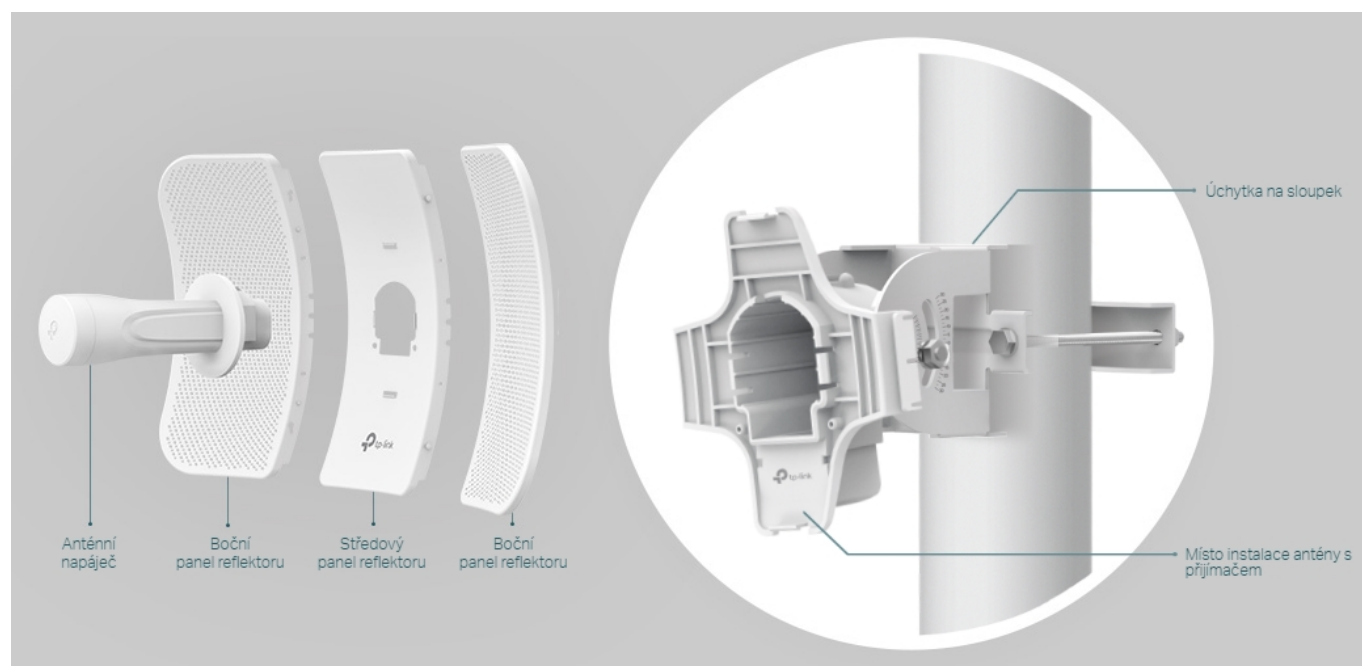

Popis

TP-Link CPE605

Směrová anténa na profesionální úrovni se ziskem 23 dBi určená pro bezdrátový přenos dat na velké vzdálenosti

Díky směrové anténě Cassegrain s vysokým ziskem 23 dBi a speciálnímu kovovému reflektoru umožňuje model CPE605 dosáhnout vynikajícího směrového zaměření paprsku, vylepšené latence a odolnosti vůči rušení. Profesionální výkon a uživatelsky příjemné provedení – venkovní anténa CPE605 s rychlostí přenosu 150 Mb/s v pásmu 5 GHz a ziskem 23 dBi je ideální volbou a cenově výhodným řešením pro potřeby venkovních bezdrátových sítí. Odolné krytí **IP65** zajišťuje spolu s 15kV ESD a 6kV ochranou před bleskem vhodnost do každého počasí. Podpora pasivního PoE napájení umožňuje flexibilní nasazení a pohodlnou instalaci.

Stabilní konstrukce a flexibilní instalace

- Díky částem, které do sebe vzájemně zaklapnou, je montáž snadná a pohodlná
- Sady pro montáž na sloupek a volnost pohybu ve všech třech osách umožňují flexibilní instalaci
- Odolná konstrukce zajišťuje stabilitu i ve větrném prostředí

Pharos Control - Systém centralizované správy sítě

Anténa CPE605 se dodává se softwarem Pharos Control pro centralizovanou správu sítě, který uživateli pomáhá snadno řídit všechna zařízení v síti z jediného počítače. Mezi jeho funkce patří rozpoznávání zařízení, monitorování jejich stavu, aktualizace firmwaru a údržba sítě. Intuitivní prostředí ve webovém prohlížeči - PharOS - je alternativním způsobem, jak síť spravovat, a profesionálům umožňuje přístup k detailnějším nastavením.

Příklady použití:

ZÁKLADNÍ SPECIFIKACE

Typ antény: směrová

Frekvence: 5,15-5,85 GHz

Zisk: 23 dBi

Paměť: 64 MB DDR2 RAM, 8 MB Flash

PoE: ano, pasivní PoE

Rozměry: 350 × 255 × 207 mm