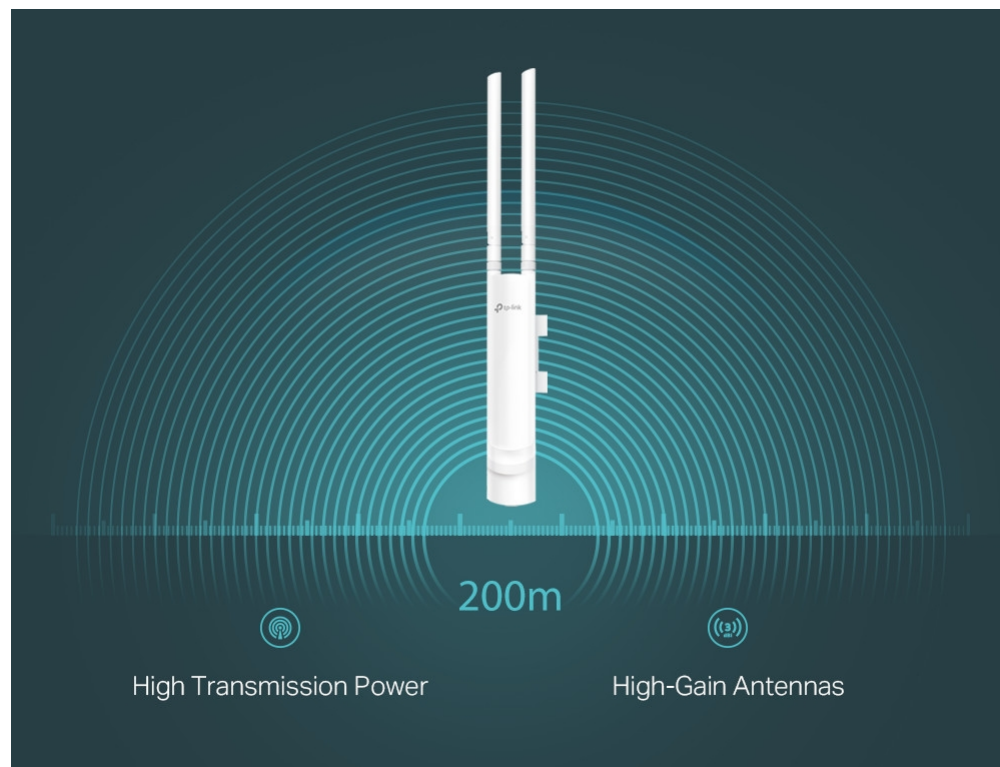

TP-LINK EAP113-OUTDOOR

Cena celkem:	1 159 Kč (bez DPH: 958 Kč)
Běžná cena:	1 275 Kč
Ušetříte:	116 Kč
Kód zboží:	NARTPL1161
Part No.:	EAP113-Outdoor
Záruka:	24 měs.
Stav:	Nové zboží

Popis

TP-Link EAP113-Outdoor

Bezdrátový venkovní access point určený pro montáž na stožár nebo na zeď. Nabízí rychlost přenosu až **300 Mbit/s** a podporu technologie **2x2 MIMO**. V důsledku vysokého přenosového výkonu a **dvou odnímatelných všesměrových antén** s vysokým ziskem je zajištěno stabilní bezdrátové pokrytí s dosahem **přes 200 metrů** i v náročných venkovních podmínkách. Více metod ověřování (**Captive portál, SMS, voucher atd.**) poskytují pohodlnou metodu ověřování hostů. Pro snadnou venkovní instalaci bez síťových adaptérů a kabelů podporuje **PoE napájení**.

Balení **neobsahuje** PoE injektor.

- **Ideální pro venkovní prostředí** - IP65 kryt odolný povětrnostním vlivům pro venkovní Wi-Fi aplikace.
- **Rychlá Wi-Fi** - Rychlost až 300 Mb/s v pásmu 2,4 Ghz s technologií 2x2 MIMO.
- **Integrace do platformy Omada SDN** - Centralizovaná cloudová správa a inteligentní monitorování.
- **Centralizovaná správa** - Cloudový přístup a aplikace Omada pro pohodlnou a snadnou správu.