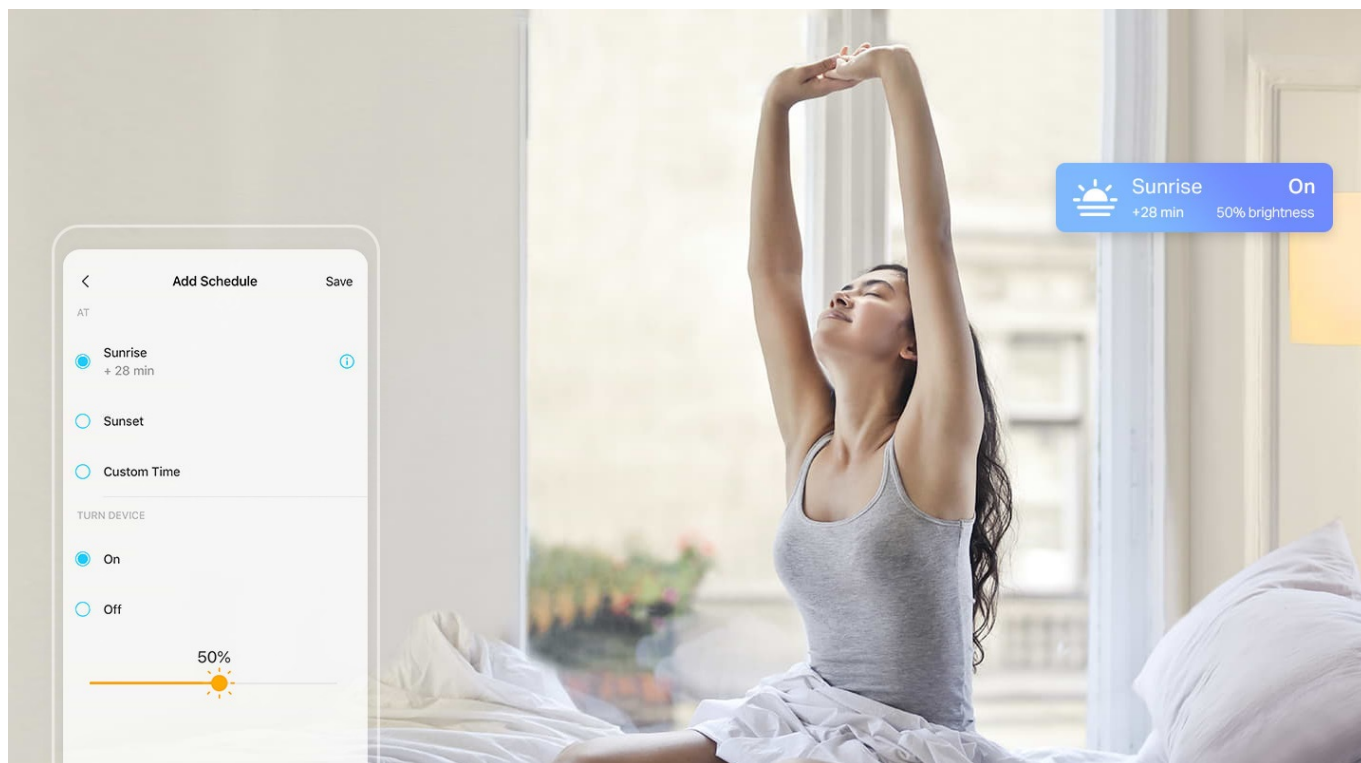

Chytrá žárovka TP-Link Tapo L510E s nastavitelnou intenzitou osvětlení, která se přizpůsobí vašim požadavkům v domácnosti. Chcete vytvořit atmosféru pro romantický večer, pracovní činnost nebo třeba relax po náročném dni u filmu? Osvětlení je teď ve vašich rukách. Pokud jste si zvykli na jas světla při večeri, u čtení knížky, sledování TV či jiných činnostech, můžete si jej **snadno uložit a zase zvolit**, až bude čas na další díl oblíbeného seriálu.

Máte-li rádi pravidelnost, jistě oceníte možnost **nastavení časových plánů pro zapnutí a vypnutí** s přesně daným jasem. Nebo zvolte **Režim nepřítomnost**, aby osvětlení simulovalo vaši přítomnost a odradilo tak případné nezvané hosty.

Díky pokročilým **technologím pro úsporu energie** se nemusíte bát, že byste přespříliš plýtvali elektřinou. **Smart žárovka TP-Link Tapo L510E** se ideálně uplatní ve všech typech chytrých domácností, **podporuje hlasové ovládání**, takže rychle a jednoduše změňte osvětlení skrze příkazy pro **hlasové asistenty Amazon Alexa a Google Assistant**. Snadné ovládání podporuje rovněž **aplikace Tapo pro chytré mobilní telefony**.

Jednoduše připojte chytrou žárovku k domácí Wi-Fi síti a ovládejte pomocí aplikace Tapo kdekoliv se pohybujete. Nepotřebujete žádné další ovládací prvky. Žárovka podporuje také hlasové ovládání Amazon Alexa a Google Assistant. Lze ji stmívat a rozsvěcovat ručně nebo na základě nastavitelných časových rozvrhů.