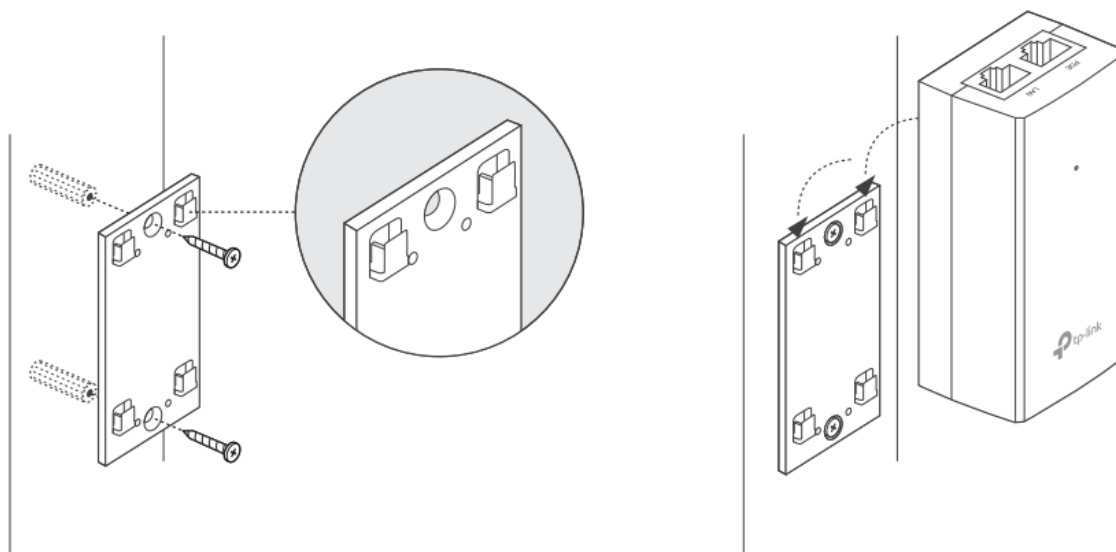

TP-Link TL-POE4818G

Pasivní PoE injektor slouží pro napájení všech zařízení, které v sobě mají zabudovaný PoE extraktor a podporují napětí 48 V. Díky držáku, který je součástí balení, tento model jednoduše připevníte na zeď.

Součástí balení je napájecí kabel.

ZÁKLADNÍ SPECIFIKACE

Typ: pasivní**Výstupní napětí:** 48 V**Výstupní výkon:** 18 W**Výstupní PoE port:** 1 × 10/100/1000 Mbps**Rozměry:** 85,8 × 43,9 × 35 mm