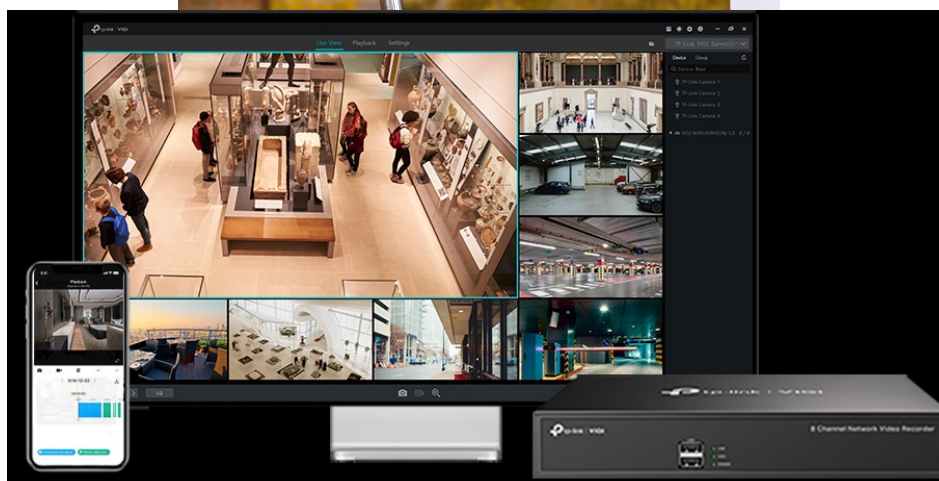

Stav: Nové zboží

Popis

TP-Link VIGI C220I - bezpečnost v dome balení

Kompaktní IP kamera TP-Link VIGI C220I pro zabezpečení venkovního prostoru. Nabízí **vysoké rozlišení 2 Mpx**, díky čemuž zachytí ostrý obraz s potřebnými detaily. Uplatní se nejenom **při rozpoznávání osob, ale také vozidel**. Robustní konstrukce s pevným krytem splňuje **stupeň krytí IK10 a IP67**, čímž zajišťuje odolnost proti vandalismu i nepříznivým vnějším podmínkám.

Integrované čipy využívají **algoritmy umělé inteligence** a efektivně tak rozliší lidské postavy nebo auta od jiných objektů.

Pokročilé detekce pak umožní rozpoznat například narušení oblasti, odstranění předmětu, překročení hranice nebo třeba neoprávněnou manipulaci s kamerou. Samozřejmostí je také podpora **mobilní aplikace TP-Link VIGI**, abyste dění mohli sledovat kdykoli a kdekoli skrze displej smartphonu.

TP-Link VIGI C220I 2,8 mm

2megapixelová IP kamera typu **domo** nabízí snímač **1/3" CMOS** s rozlišením **1920 x 1080** obrazových bodů, **citlivost 0,1 lux (barevně)** a podporu **DWDR**. Připojení lze jednoduše realizovat pomocí **RJ-45** portu. Díky **aplikaci TP-Link VIGI** lze sledovat dění **24 hodin denně, 7 dní v týdnu** odkudkoli skrze váš smartphone. Spolehlivý systém nočního vidění zajišťuje, že kamera funguje dobře i za špatných světelných podmínek a zaznamenává dění pro budoucí kontrolu. Napájení je zajištěno pomocí PoE.