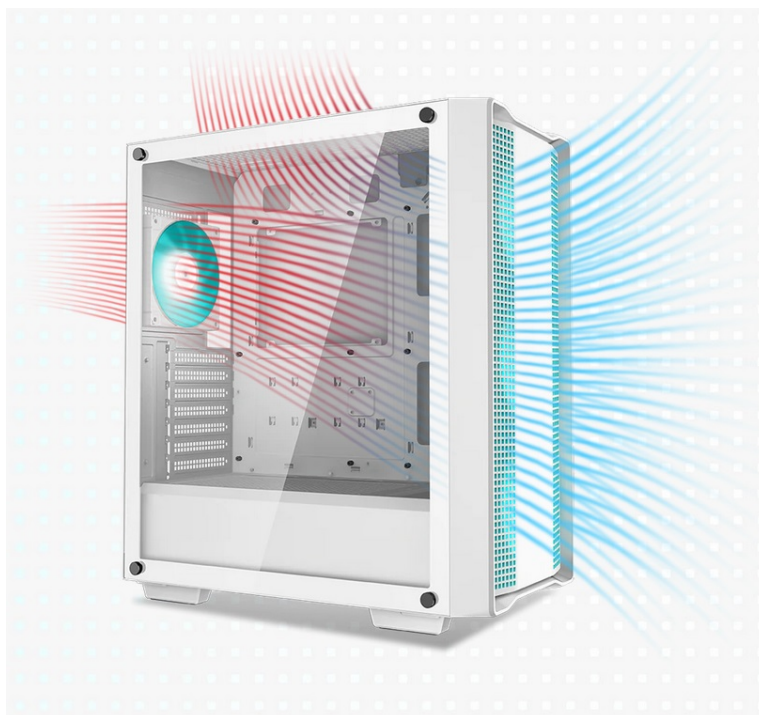

Počítačová skříň DEEPCOOL CC560 V2 ve formátu Middle Tower nabízí nejenom dostatek prostoru pro uložení komponent, ale také efektivní proudění vzduchu. Vnitřní prostor je **kompatibilní s celou řadou součástek**, průhledná bočnice vám poskytne ideální vzhled do sestavy, abyste viděli, že je vše připraveno. Model **DEEPCOOL CC560 V2** si zakládá na dobře vedeném větrání. **Přední panel spolu s perforovanou horní stranou** totiž umožňují lepší airflow a celkovou cirkulaci vzduchu.

Skříň je osazena hned **4 předinstalovanými ventilátory**, které poskytují potřebný výkon a zajistí ideální chlazení sestavy. Horní strana je osazena rovněž **prachovým filtrem** a základními konektory pro připojení periférií nebo sluchátek. Místo najdete také pro **až 360 mm dlouhý výměník vodního chlazení**. Pro úložiště je připravena **dvojice 2,5" pozic pro SSD disky** a **dvojice 3,5" pozice pro pevné disky**.

DEEPCOOL CC560 v2

Skříň formátu Middle Tower s **průhlednou bočnicí** nabízí **dvě 2,5"** pozice pro SSD disky a **dvě 3,5"** pozice pro pevné disky. Na horním panelu se nachází jeden **USB 3.0** port, jeden USB 2.0 port a kombinovaný port sluchátek a mikrofonu. Skříň je osazena celkem **čtyřmi ventilátory s modrým podsvícením** o velikosti 120 mm. Důmyslné řešení umožňuje pohodlné umístění **až 360 mm dlouhého výměníku** vodního chlazení na přední straně. Ve skříni je dostatek prostoru pro chladič CPU do výšky až 165 mm a grafickou kartu o délce 370 mm. Dodávána je **bez zdroje**. Součástí je také **magnetický prachový filtr** na horním panelu.

ZÁKLADNÍ SPECIFIKACE

Provedení skříně: Middle Tower

Interní pozice: 2 × 2,5", 2 × 3,5"

Kompatibilita základní desky: ATX, Micro ATX, Mini-ITX

Zdroj: bez zdroje

Konektory na horním panelu: 1 × USB 3.0, 1 × USB 2.0, 1 × kombinovaný port sluchátek a mikrofonu