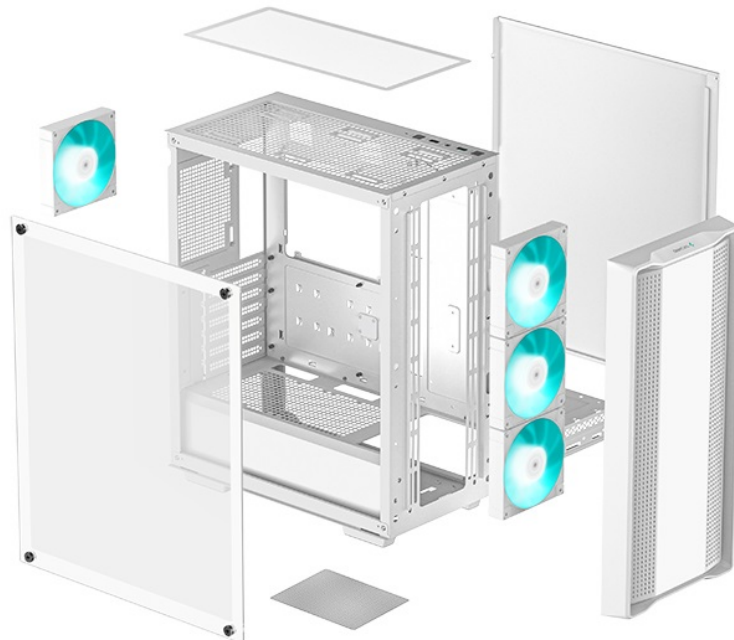

Počítačová skříň DEEPCOOL CC560 V2 ve formátu Middle Tower nabízí nejenom dostatek prostoru pro uložení komponent, ale také efektivní proudění vzduchu. Vnitřní prostor je **kompatibilní s celou řadou součástek**, průhledná bočnice vám poskytne ideální vzhled do sestavy, abyste viděli, že je vše připraveno. Model **DEEPCOOL CC560 V2** si zakládá na dobře vedeném větrání. **Přední panel spolu s perforovanou horní stranou** totiž umožňují lepší airflow a celkovou cirkulaci vzduchu.

Skříň je osazena hned **4 předinstalovanými ventilátory**, které poskytují potřebný výkon a zajistí ideální chlazení sestavy. Horní strana je osazena rovněž **prachovým filtrem** a základními konektory pro připojení periférií nebo sluchátek. Místo najdete také pro **až 360 mm dlouhý výměník vodního chlazení**. Pro úložiště je připravena **dvojice 2,5" pozic pro SSD disky** a **dvojice 3,5" pozice pro pevné disky**.

DEEPCOOL CC560 v2

Skříň formátu Middle Tower s **průhlednou bočnicí** nabízí **dvě 2,5"** pozice pro SSD disky a **dvě 3,5"** pozice pro pevné disky. Na horním panelu se nachází jeden **USB 3.0** port, jeden USB 2.0 port a kombinovaný port sluchátek a mikrofonu. Skříň je osazena celkem **čtyřmi ventilátory s modrým podsvícením** o velikosti 120 mm. Důmyslné řešení umožňuje pohodlné umístění **až 360 mm dlouhého výměníku** vodního chlazení na přední straně. Ve skříni je dostatek prostoru pro chladič CPU do výšky až 165 mm a grafickou kartu o délce 370 mm. Dodávána je **bez zdroje**. Součástí je také **magnetický prachový filtr** na horním panelu.

ZÁKLADNÍ SPECIFIKACE

Provedení skříně: Middle Tower

Interní pozice: 2 × 2,5", 2 × 3,5"

Kompatibilita základní desky: ATX, Micro ATX, Mini-ITX

Zdroj: bez zdroje

Konektory na horním panelu: 1 × USB 3.0, 1 × USB 2.0, 1 × kombinovaný port sluchátek a mikrofonu