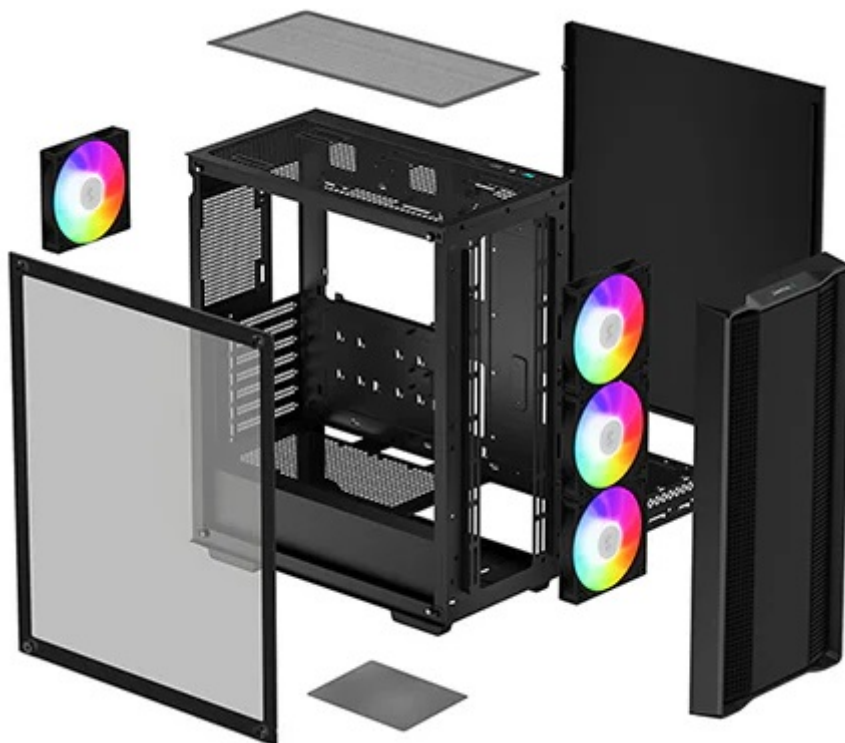

DEEPCOOL CC560 ARGB V2 - perfektní chlazení pro dosazené komponenty

Počítačová skříň DEEPCOOL CC560 ARGB V2 pro skvěle vybavený a odvětrávaný PC systém. Skříň formátu Middle Tower je vybavena předním a horním dírkovaným panelem, což umožňuje proudění vzduchu a podporuje chlazení. Pro dosažení ještě lepších výsledků se uvnitř skříně nachází **4 ventilátory s ARGB podsvícením**.

Podporuje **základní desky ATX, Micro ATX, Mini-ITX**, instalaci SSD jednotek i pevných disků do volných pozic. Skříň se vyznačuje **průhledným bočním panelem**, který je odolný a poskytuje optimální vzhled do nitra šlapajícího systému. Současně vám umožní také snadný přístup ke komponentám a úhledně uspořádat veškerou kabeláž.

DEEPCOOL CC560 ARGB V2

Skříň formátu Middle Tower s **průhlednou bočnicí** nabízí **dvě 2,5"** pozice pro SSD disky a **dvě 3,5"** pozice pro pevné disky. Na horním panelu se nachází jeden **USB 3.0** port, jeden USB 2.0 port a kombinovaný port sluchátek a mikrofonu. Skříň je osazena celkem **čtyřmi ventilátory s ARGB podsvícením** o velikosti 120 mm. Důmyslné řešení umožňuje pohodlné umístění **až 360 mm dlouhého výměníku** vodního chlazení na přední straně. Ve skříni je dostatek prostoru pro chladič CPU do výšky až 165 mm a grafickou kartu o délce 370 mm. Dodávána je **bez zdroje**. Součástí je také **magnetický prachový filtr** na horním panelu.

ZÁKLADNÍ SPECIFIKACE

Provedení skříně: Middle Tower

Interní pozice: 2 × 2,5", 2 × 3,5"

Kompatibilita základní desky: ATX, Micro ATX, Mini-ITX

Zdroj: bez zdroje

Konektory na horním panelu: 1 × USB 3.0, 1 × USB 2.0, 1 × kombinovaný port sluchátek a mikrofonu