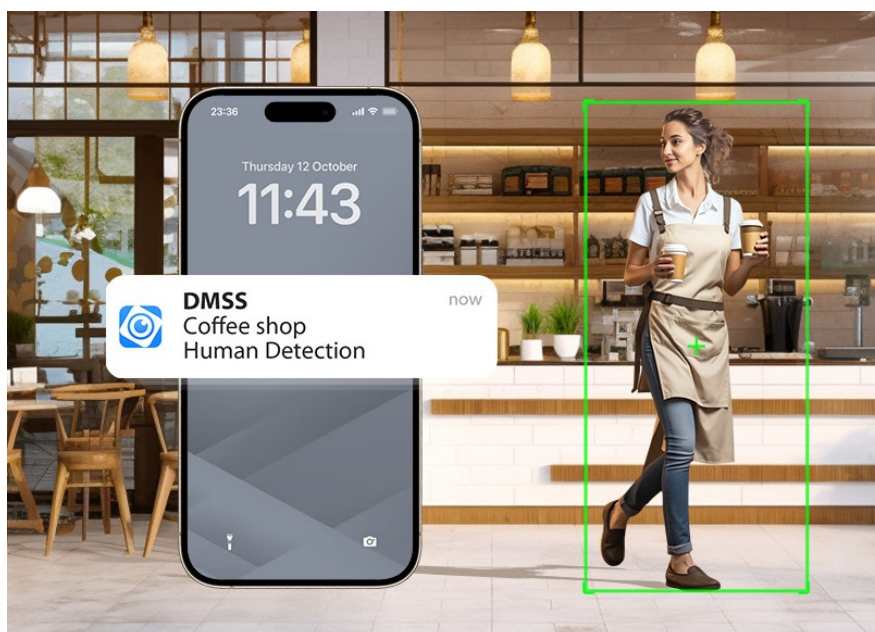

### IP kamera Dahua IPC-F4CP-PV - Smart IP kamera s čistým obrazem

**IP kamera Dahua IPC-F4CP-PV-0280B** pro zabezpečení venkovního prostoru. Disponuje **4Mpx rozlišením** a režimy pro noční vidění, díky čemuž zachytí obraz jasně, čistě a v potřebných detailech v jakoukoli denní či noční hodinu. Kamera **Dahua IPC-F4CP-PV-0280B** je optimální pro detekci osob, respektive jejich pohybu v reálném čase.

Současně dokáže **efektivně odfiltrovat objekty** jako listy, světlo, zvířata a další, aby nedocházelo k falešným poplachům a nevyžádaným notifikacím na váš telefon. Samozřejmostí je **pevná a odolná konstrukce se stupněm krytí IP67**. Díky tomu je chráněna proti vnějším podmínkám, kam patří například déšť, prach nebo mlha.

Výbava IP kamery Dahua IPC-F4CP-PV-0280B zahrnuje **integrovaný reproduktor a mikrofon**, takže po propojení se smartphonem skrze **aplikaci DMSS** můžete obousměrně komunikovat s blízkými nebo třeba kurýrní službou. Pořízené záznamy lze ukládat na SD kartu, NVR úložiště nebo cloud. Veškeré funkce a nastavení máte díky aplikaci DMSS jednoduše a kdykoli pod kontrolou.