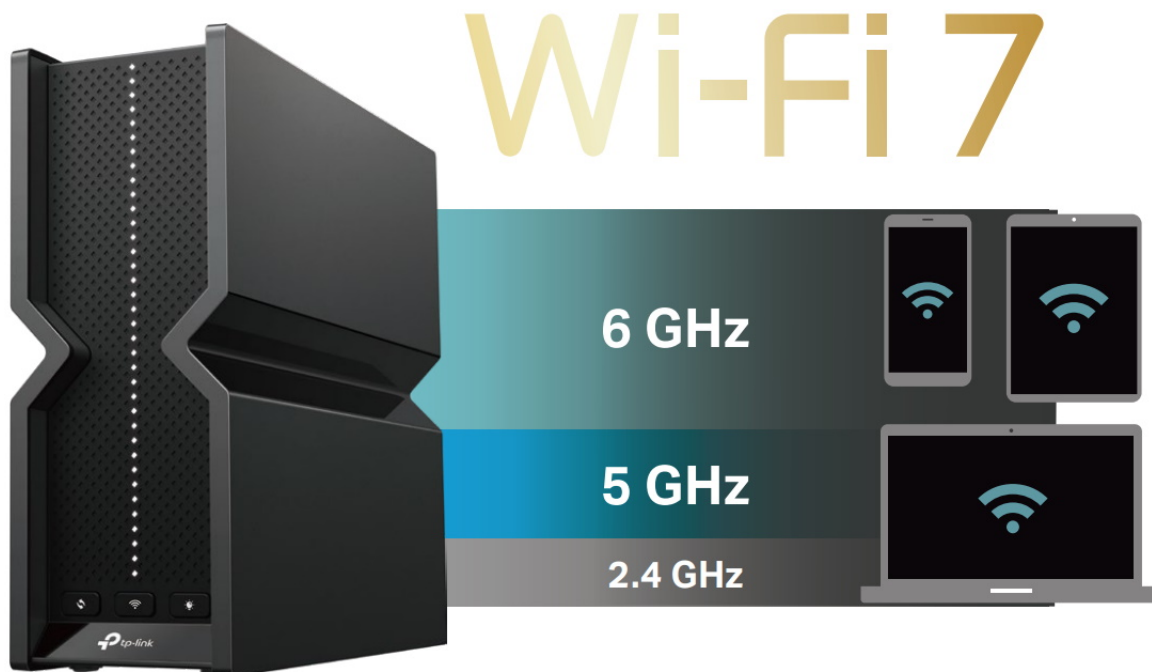

- **Předefinování Wi-Fi routerů** - S výkonnou technologií Wi-Fi 7, bleskově rychlým kabelovým připojením a zcela novým designem.
- **Třípásmová Wi-Fi 7 síť** - 9214 Mb/s umožňuje vašim zařízením běžet plnou rychlostí. Užijte si plynulé streamování v rozlišení 4K/8K, pohlcující hraní AR/VR a bleskově rychlé stahování.
- **Multi-Link Operation (MLO)** - Zvyšuje propustnost, snižuje latenci a zlepšuje spolehlivost nedávno vzniklých aplikací.
- **5x 2,5G port:** - 1x 2,5 Gb/s port WAN a 4x 2,5 Gb/s porty LAN překonávají omezení gigabitového připojení a zvyšují