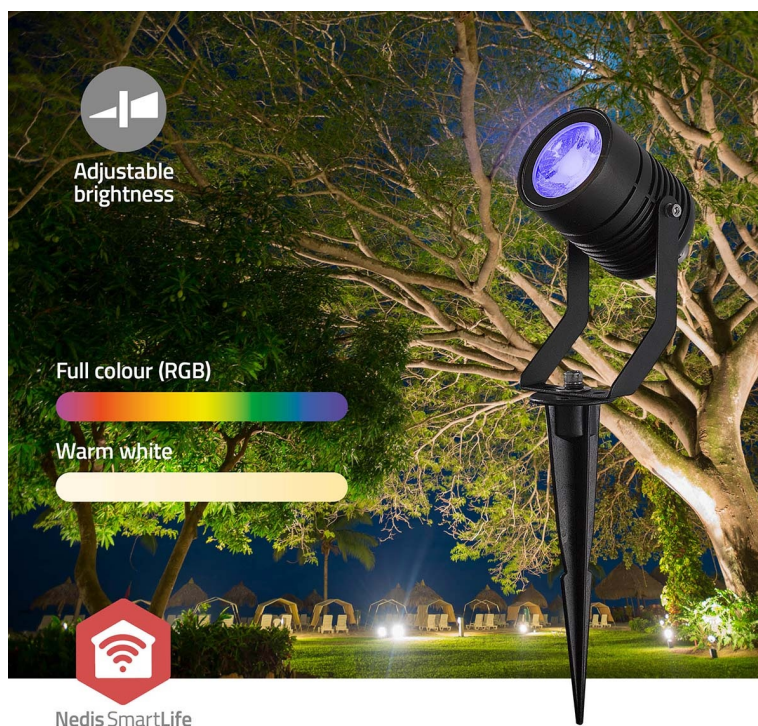

Nedis ZBLOW10RGBW - chytré bodové světlo s chytrým ovládáním

Trojice světel Nedis ZBLOW10RGBW představuje perfektně řešení pro osvětlení veovního prostoru v rámci vaší chytré domácnosti. Tato bodová světla jsou navržena s ohledem na **výkon i odolnost** díky vsazení do hliníkového pouzdra. Podporuje **barevné RGB osvětlení**, s pomocí kterého vykouzlíte požadovanou atmosféru podél cesty, na dvoře, zahradě či jiném venkovním prostoru.

Skrze **protokol Zigbee** můžete snadno integrovat všechna svítidla do jedné sítě a využívat jejich výkon na maximum. **Bodová světla Nedis ZBLOW10RGBW** se vyznačují nízkou spotřebou energie a snižují tak tlak na vaši peněženku. Pomocí **aplikace Nedis Smartlife** máte nad osvětlením vždy plnou kontrolu. Skrze smartphone například upravíte jas, nastavíte časové plány apod. Nechybí ani **podpora hlasových asistentů Amazon Alexa a Google Home**.

90lm

2700K + RGB

55°

Beam angle

3W

RGB / Warm White

IP65

Fully waterproof

3x

Set of 3 pcs

Nedis ZBLOW10RGBW

Sada tří chytrých **venkovních bodových LED svítidel** s elegantním designem a pokročilými funkcemi je dokonalým doplňkem pro zahradu či příjezdovou cestu. Nabízí možnost výběru mezi **teplým bílým světlem** nebo živými barvami **RGB**. Svítidlo lze pomocí technologie **Wi-Fi** propojit s aplikací **Nedis SmartLife** v chytrém telefonu a dálkově tak ovládat **jas a barvy** dle vašich potřeb. S funkcí plánování můžete také pohodlně nastavit **časové plány**. Protokol **Zigbee** umožňuje připojit více zařízení v rámci jedné sítě. Integrací různých světel kompatibilních se Zigbee můžete vytvořit synchronizovaný zážitek z osvětlení v celé venkovní oblasti. Samozřejmostí už je podpora **hlasového ovládání** pomocí Amazon Alexa nebo Google Home.