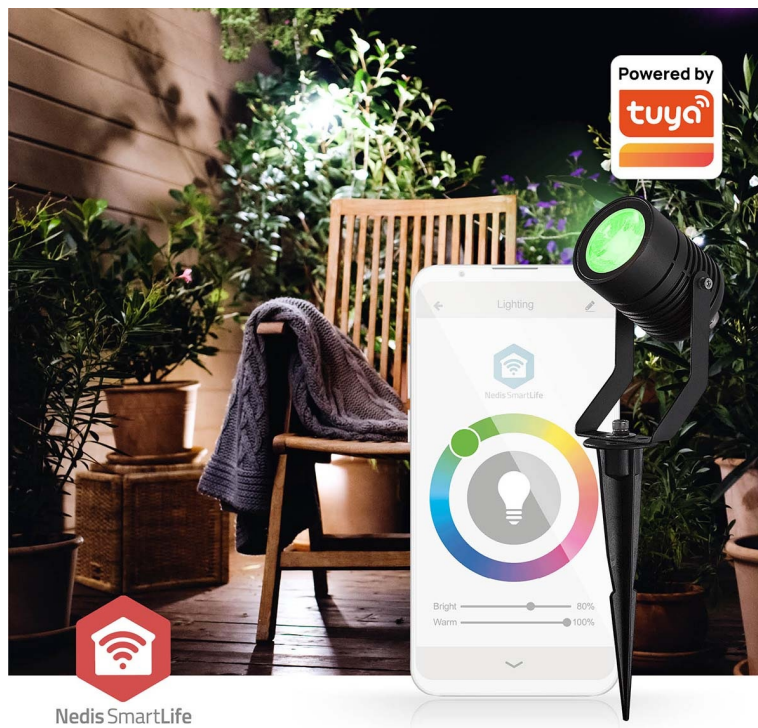

OSVNED1100

Part No.:

ZBLOS10RGBW3

Záruka:

24 měs.

Stav:

Nové zboží

Popis

Nedis ZBLOW10RGBW - chytré bodové světlo s chytrým ovládáním

Trojice světel Nedis ZBLOW10RGBW představuje perfektně řešení pro osvětlení veovního prostoru v rámci vaší chytré domácnosti. Tato bodová světla jsou navržena s ohledem na **výkon i odolnost** díky vsazení do hliníkového pouzdra. Podporuje **barevné RGB osvětlení**, s pomocí kterého vykouzlíte požadovanou atmosféru podél cesty, na dvoře, zahradě či jiném venkovním prostoru.

Skrze **protokol Zigbee** můžete snadno integrovat všechna svítidla do jedné sítě a využívat jejich výkon na maximum. **Bodová světla Nedis ZBLOW10RGBW** se vyznačují nízkou spotřebou energie a snižují tak tlak na vaši peněženku. Pomocí **aplikace Nedis Smartlife** máte nad osvětlením vždy plnou kontrolu. Skrze smartphone například upravíte jas, nastavíte časové plány apod. Nechybí ani **podpora hlasových asistentů Amazon Alexa a Google Home**.

3x

Set of 3 pcs

Nedis ZBLOW10RGBW

Sada tří chytrých **venkovních bodových LED svítidel** s elegantním designem a pokročilými funkcemi je dokonalým doplňkem pro zahradu či příjezdovou cestu. Nabízí možnost výběru mezi **teplým bílým světlem** nebo živými barvami **RGB**. Svítidlo lze pomocí technologie **Wi-Fi** propojit s aplikací **Nedis SmartLife** v chytrém telefonu a dálkově tak ovládat **jas a barvy** dle vašich potřeb. S funkcí plánování můžete také pohodlně nastavit **časové plány**. Protokol **Zigbee** umožňuje připojit více zařízení v rámci jedné sítě. Integrací různých světel kompatibilních se Zigbee můžete vytvořit synchronizovaný zážitek z osvětlení v celé venkovní oblasti. Samozřejmostí už je podpora **hlasového ovládání** pomocí Amazon Alexa nebo Google Home.