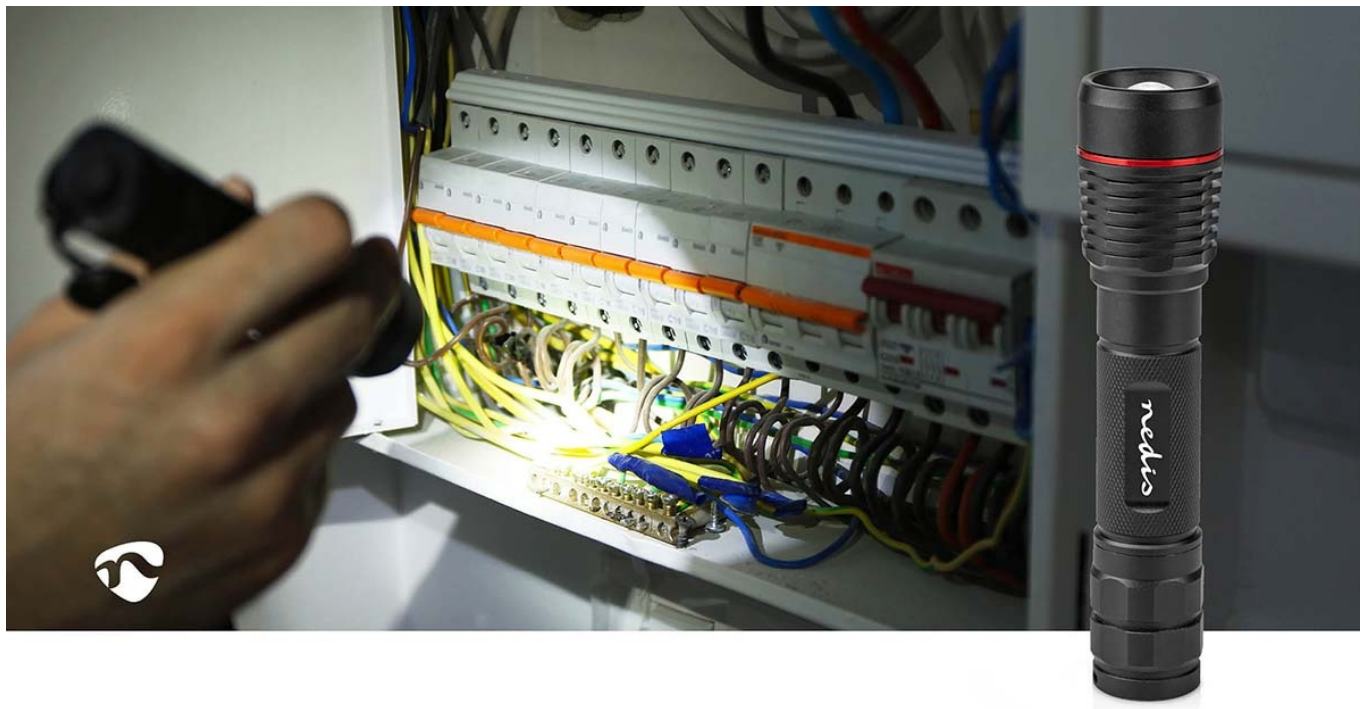

Posvíte si na vše kolem - Nedis LTRR11WBK

Kompaktní dobíjecí LED svítilna Nedis LTRR11WBK, se kterou můžete variovat osvětlení od bodového světla až po dálkové. **Konstrukce z hliníku** zajišťuje potřebnou pevnost a odolnost. Pro nabíjení slouží **port USB-C**, přičemž míru nabití signalizuje jednoduchý indikátor. Maximální svítivost dosahuje 1000 lumenů a posvíte si **na vzdálenost až 200 metrů**.

Jedním tlačítkem můžete na svítilně **Nedis LTRR11WBK** přepínat mezi různými režimy nebo ji zcela vypnout. Podržení tlačítka aktivujete funkci **SOS** či stroboskopu. Provedení splňuje **stupeň krytí IPX7**, díky čemuž je svítilna odolná proti vodě a vhodná pro široké spektrum outdoorových aktivit - kempování v lese, výlety pod stan, procházky ve večerních hodinách, pobyt na chatě, chalupě apod.

Nedis LTRR11WBK

Vysoce kvalitní robustní LED svítilna v **hliníkovém provedení** pro každodenní použití. Výkon LED činí **10 W** a nabízí tak svítivost až **1000 lm**. Díky 10° úhlu paprsku nabídne dosah až **200 m**. Výhodou je také otvor pro uchycení poutka, **tři stupně intenzity**, SOS funkce, režim stroboskopu či možnost zaostření světelného paprsku. Potěší také zvýšená odolnost svítilny podle **IPX7**. O **výdrž až 2 hodiny** se stará dobíjecí baterie o kapacitě **2200 mAh**.