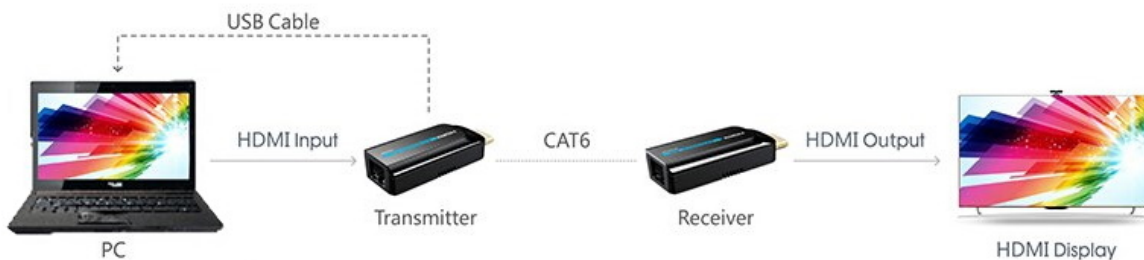

PREMIUMCORD HDMI FULL HD EXTENDER

Cena celkem:	755 Kč (bez DPH: 624 Kč)
Běžná cena:	830 Kč
Ušetříte:	75 Kč
Kód zboží:	KABPMC1025
Part No.:	khext50-7
Záruka:	24 měs.
Stav:	Nové zboží

Popis

PremiumCord HDMI Full HD extender

Pomocí tohoto extenderu lze jednoduše přenést HDMI signál v rozlišení **1080p při 50/60 Hz na vzdálenost až 50 m**. Konvertor (vysílač) převede standardní HDMI signál na síťový LAN a pomocí kabelu CAT6/6a/7 jej přenesení do místa určení, kde je opět přeměněn na HDMI. Maximální datový tok **10,2 Gbps** zajistí stabilní přenos. Napájení konvertorů je realizováno pomocí micro USB konektoru (kabel micro USB na USB je součástí balení). Podporuje také **PoE napájení**, pouze jedna jednotka tedy musí být zapojena do USB napájení, druhá jednotka se napájí z první přes UTP kabel.

Poznámka: Extender nesmí být zapojen do počítačové sítě LAN, switchu, routeru nebo do jiného aktivního síťového zařízení. Vysílač a přijímač musí být přímo propojeny LAN kabelem, nejlépe bez přerušení.

Vlastnosti:

- přenos HDMI 1.3 signálu
- přenos 1080p při 50/60 Hz na vzdálenost až 50 m
- přenosová rychlost až 10,2 Gbps
- podpora HDCP 1.3
- vysílač i přijímač disponují Reset tlačítkem
- přenáší digitální obraz i zvuk
- podporuje PoE napájení

ZÁKLADNÍ SPECIFIKACE

Technologie přenosu: HDMI 1.3, HDCP 1.3

Maximální vzdálenost přenosu: až 50 m

Podporovaná rozlišení: 1080p při 50/60 Hz, 1080i při 50/60 Hz, 720p při 50/60 Hz, 576p při 50 Hz, 576i při 50 Hz, 480p při 60 Hz, 480i při 60 Hz