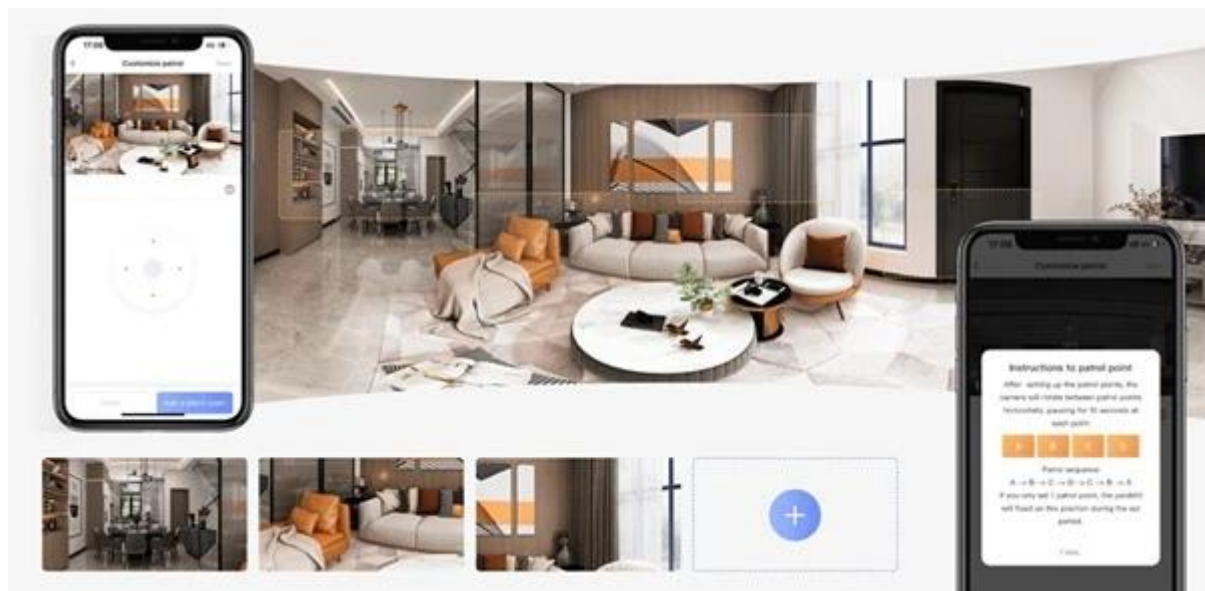

Otočná IP kamera EZVIZ H7c Dual s dvojitou objektivů, která zajistí komplexní sledování obytného prostoru. Slouží k **detekci pohybu, obousměrné komunikaci i monitorování během noci**. O tom, co se děje ve vaší domácnosti, budete informováni, ať už jste kdekoli. **IP kamera EZVIZ H7c Dual** využívá technologie duálních objektivů.

IP kamera EZVIZ H7c Dual vám díky ucelenému obrazu umožní vnímat celý sled událostí. **Záznamy jsou ostré a detailní**, takže se uplatní nejen v domácnosti, ale také **maloobchodních prodejnách, večerkách** a dalších provozovněch.

EZVIZ H7c Dual

IP duální otočná kamera do domácnosti přináší živý monitoring v křišťálově čisté **2K+** kvalitě. Používá současně **pevný a otočný objektiv**, což přináší mnohem detailnější a chytřejší způsob dohledu. Komprese **H.265/H.264** snižuje nároky na přenos dat a úložiště. Pro nahrávání zřetelného videa i v naprosté tmě disponuje **nočním režimem s IR přísvitem** do vzdálenosti až 10 m a také **bílým LED přísvitem pro barevné záběry v noci**. Propojení kamery pomocí aplikace v mobilním zařízení umožní pohodlný vzdálený přístup, pořizování záznamů či fotografií nebo upozornění v případě **detekce pohybu**. Natočené záznamy je možné ukládat na **microSD kartu** do kapacity až 512 GB, nebo odesílat na cloudové úložiště (na základě předplatného). Přímou v aplikaci navíc můžete s kamerou pohodlně otáčet o **až 360°** horizontálně a **až 65°** vertikálně. K dispozici je také **alarm pro neobvyklé zvuky**, který vám pošle notifikaci například při pláči dítěte. Díky zabudovanému **reproduktoru a mikrofону** lze kameru využít pro obousměrnou komunikaci. Mezi další užitečné funkce patří například **rozpoznávání a sledování lidské postavy (Auto-Tracking)**, podpora hlasových asistentů nebo **dotykové tlačítko pro zahájení obousměrné komunikace**. Připojení lze jednoduše realizovat jak drátově prostřednictvím **RJ-45** konektoru, tak bezdrátově skrze **Wi-Fi**.