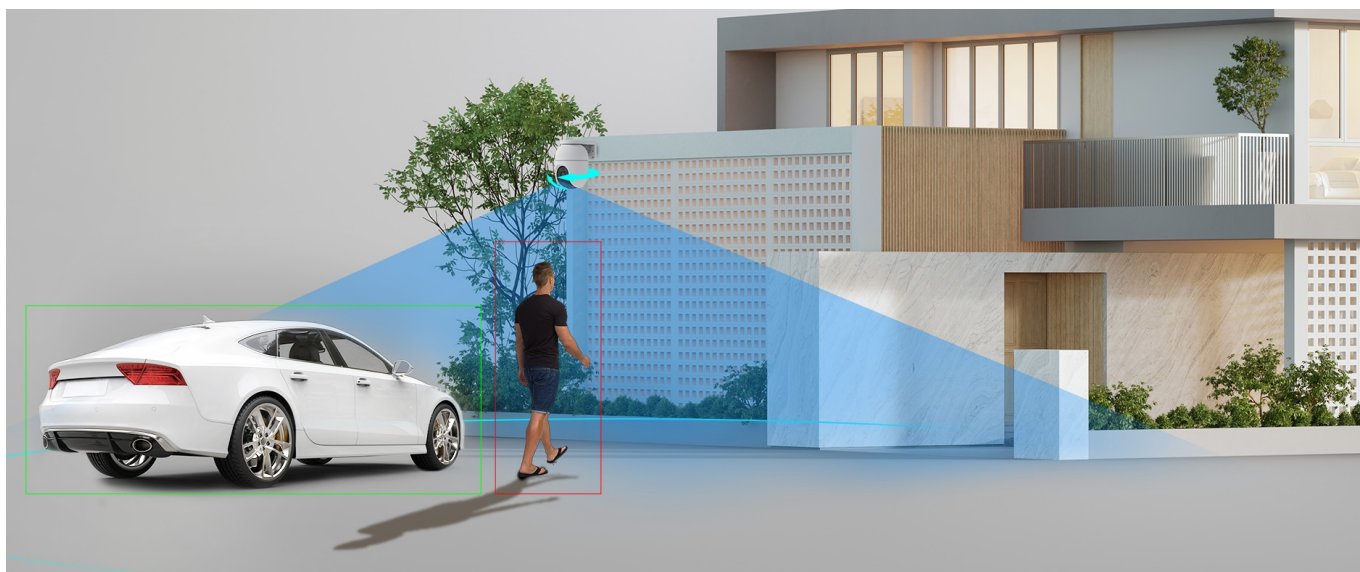

Venkovní IP kamera **EZVIZ C8c** zvýší zabezpečení vnějšího prostoru. Je navržena pro panoramatické snímání ve vysokém **rozlišení obrazu 2K+**. Díky tomu zachytí bohatý prostor bez slepých úhlů, a to jak ve dne, tak v noci. Rozlišení vykresluje ostrý obraz se všemi detaily. Samozřejmostí je **detekce pohybu osoby a rozlišení postav, vozidel a běžných objektů** pomocí algoritmu umělé inteligence.

To předchází falešným poplachům vyvolaných poletujícími listy nebo hmyzem. **Model EZVIZ C8c** je vybaven **reproduktorem a mikrofonom** pro obousměrnou komunikaci, což oceníte například při příjezdu kurýra nebo donáškové služby. Samozřejmostí je **podpora nočního vidění**. Integrovaný IR přísvit s dosahem až 30 metrů zajistí dobře viditelný obraz i v nočních hodinách.

EZVIZ C8c 4 Mpx

Venkovní IP kamera nabízí snímač **1/3" CMOS** s rozlišením **4 Mpx**, který je schopný snímat video v rozlišení 2560 × 1440 při **30 fps**. Pro případ zhoršených světelných podmínek je přítomen **IR přísvit** do vzdálenosti **30 m**. Komprese **H.265/H.264** snižuje nároky na přenos dat a úložiště. Natočené záznamy je možné ukládat na **microSD kartu** do kapacity až 512 GB, nebo odesílat na cloudové úložiště (na základě předplatného). **Aktivní zastrašení** v podobě stroboskopického světla a zvukového alarmu pak varuje případné narušitele. Součástí kamery je integrovaný **reproduktor a mikrofon**, který umožní kvalitní oboustrannou komunikaci. Propojení kamery pomocí aplikace v mobilním zařízení umožní pohodlný vzdálený přístup, pořizování záznamů či fotografií nebo upozornění v případě **detekce pohybu**. Připojení lze jednoduše realizovat jak drátově prostřednictvím **RJ-45** konektoru, tak bezdrátově skrze **Wi-Fi**. Přímou v aplikaci navíc můžete s kamerou pohodlně otáčet o **až 350°** horizontálně a **až 80°** vertikálně. Je kompatibilní s inteligentními hlasovými asistenty **Amazon Alexa a Google Assistant**.