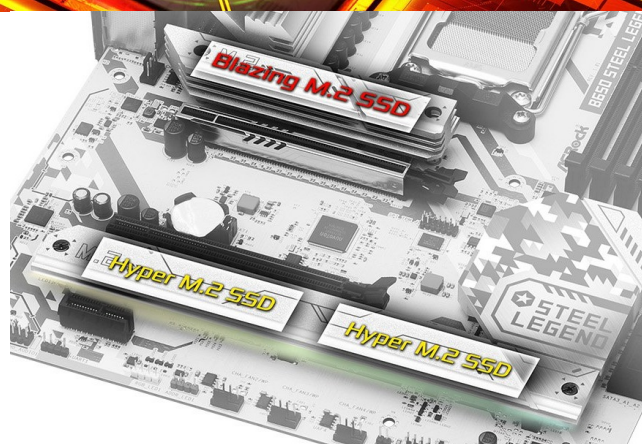

ASROCK B650 STEEL LEGEND WIFI

Cena celkem: **4 845 Kč****(bez DPH: 4 004 Kč)**Běžná cena: **5 329 Kč**Ušetříte: **484 Kč**

Kód zboží: MBASR0015

Part No.: 90-MXBN90-A0UAYZ

Záruka: 36 měs.

Stav: Nové zboží

Popis

Prožněte procesory Ryzen se základní deskou ASRock B650 Steel Legend WiFi

Základní deska **ASRock B650 Steel Legend WiFi** podporuje procesory **AMD Ryzen série 8000 a 7000** a umožní vám stavbu všestranně zaměřeného PC systému pro náročnou práci i multimediální zábavu. Základní deska je vybavena **Dr.MOS designem s pokročilou soustavou napájení** pro optimalizovaný přísun energie a její monitoring. Díky tomu dosahuje vyšší plynulosti a výkonu procesoru.

Přítomnost rozhraní **PCIe 5.0** podporuje základní deska **ASRock B650 Steel Legend WiFi** instalaci moderní grafické karty i M.2 SSD úložiště. Pro **operační paměť DDR5** je k dispozici **čtveřice slotů**, která pojme kapacitu až 192 GB a je připravena pro potřeby přetaktování na vyšší frekvenci. Samozřejmostí je také kvalitní ozvučení v podání **technologie Nahimic Audio**, ať už v podání sluchátek, headsetu nebo reproduktorů. O skvělé zážitky na síti při hraní her a činnosti s on-line nástroji při tvorbě obsahu nebo streamování se stará platforma **Dragon 2.5 Gb/s LAN**.