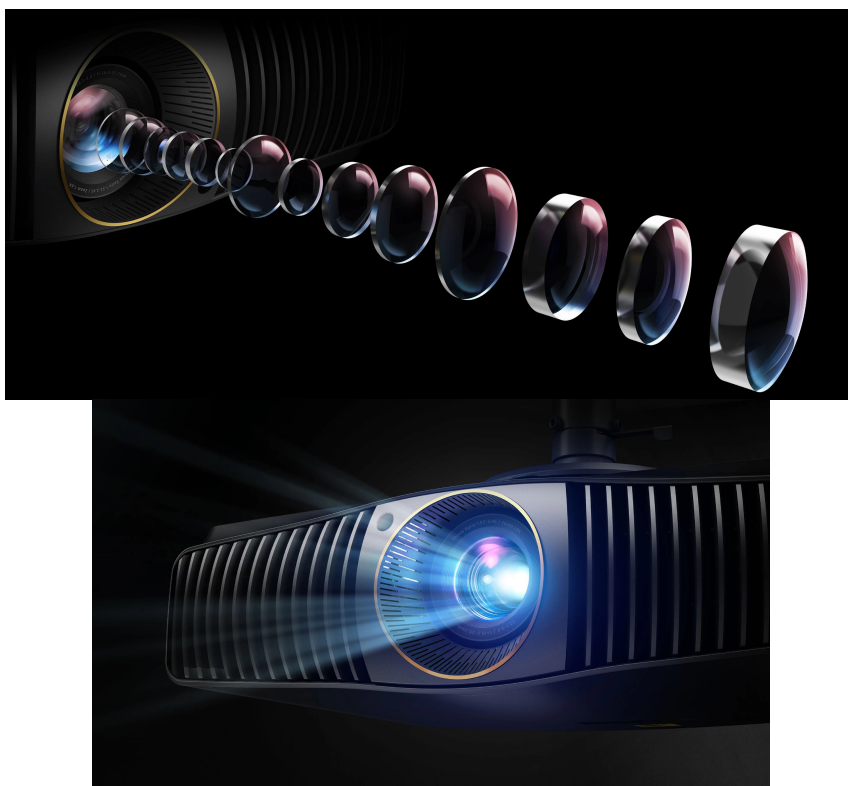

4K UHD projektor BenQ W5800, se kterým vytvoříte ze svého obývacího pokoje moderní domácí kino. Vychutnejte si ostrý, dobře čitelný a jasný obraz na ploše až 200 palců. Ve spojení s pokročilou laserovou technologií vás čeká mimořádně kvalitní obraz, který doslova září barvami. **Technologie CinematicColor** spolu se **100% pokrytím norem Rec. 709 a DCI-P3** produkuje dokonale přesné a syté barvy.

Samozřejmostí je podpora širokého spektra periferních zařízení, ať už přehráváte obsah z Blu-ray přehrávačů, streamovacích zařízení, užíváte si ozvučení ze soundbarů, nebo dáváte přednost herním konzolím. O nastavení obrazu se postará **1,6x motorizovaný zoom** nebo **funkce pro 2D posun objektivu**. Obraz tak nastavíte s ohledem na velikost projekční plochy a zarovnáte okraje bez ztráty rozlišení.

BenQ W5800

Projektor s 4K Ultra HD rozlišením **3840 × 2160 px**, jasem **2600 ANSI lumenů**, kontrastním poměrem **2 000 000 : 1** a 1,6násobným zoomem, který zaručí flexibilní rozsah projekční vzdálenosti. Potěší také 100% pokrytí norem **Rec. 709 a DCI-P3** pro mnohem realističtější barvy a věrný obraz. Vysoký dynamický rozsah **HDR10+** přináší skvělý vizuální dojem zvýšením kontrastního poměru. Projektor dokáže zobrazit jakékoliv scény ve **2D i 3D**. Díky technologii **eARC** umožňuje přenos **7.1 kanálového zvuku a zvuku Dolby Atmos** prostřednictvím jediného kabelu HDMI. Pro flexibilnější možnosti instalace a umístění využívá 2D posun objektivu (**± 21 % horizontálně a ± 50 % vertikálně**), což poskytuje dokonale rovný obraz bez ztráty rozlišení.