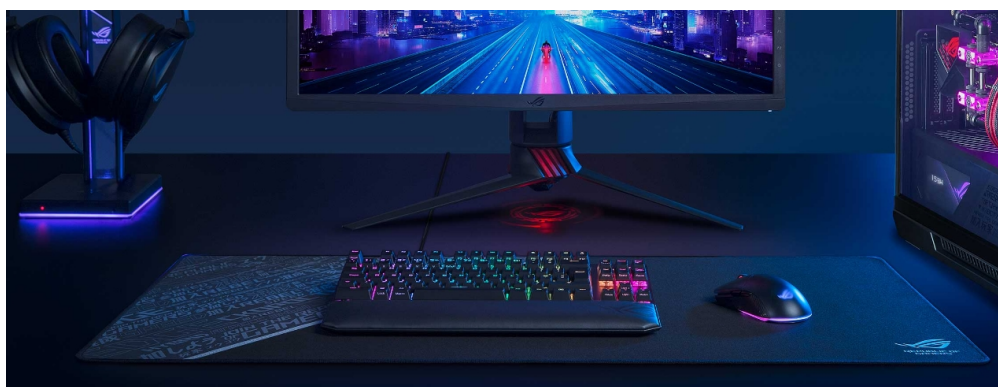

### ASUS ROG SHEATH - obří prostor pro vaše herní řádění

**Extra velká podložka ASUS ROG SHEATH**, která je navržena pro všechny typy myši. Díky hladkému povrchu zajistí ideální skluz a přesné snímání každého pohybu. Zaznamená i velmi jemné přesuny, například při míření, a podporuje precizní ovládání v jakékoli situaci. **Horní strana z tkaného povrchu** se přizpůsobí vašemu hernímu stylu i nastavení myši. Ať už potřebujete milimetrovou přesnost, nebo se zběsile proháníte po herních mapě, máte zajištěnou ovladatelnost klidně na jednotlivé pixely.

**Podložka pod myš ASUS ROG SHEATH** je na spodní straně vybavena protiskluzovou gumovou vrstvou, která zajistí stabilní uchycení na jednom místě. Prošívané okraje jsou odolné proti opotřebení a roztřepení, takže podložka vypadá stále jako nová. Díky **masivním rozměrům** vám poskytne dostatek místa pro ovládání myši i umístění dalšího vybavení.

## ASUS ROG SHEATH

Mimořádně velká herní podložka pod myš a klávesnici s **hladkým textilním povrchem** dokonale zajišťuje přesné sledování pixelů pro bezkonkurenční ovládnání a kontrolu. S přilnavým **gumovým podkladem** je podložka bezpečně přichycena ke stolu, kde zůstává za všech okolností. Odolné prošití podél okrajů zabraňuje roztřepení.