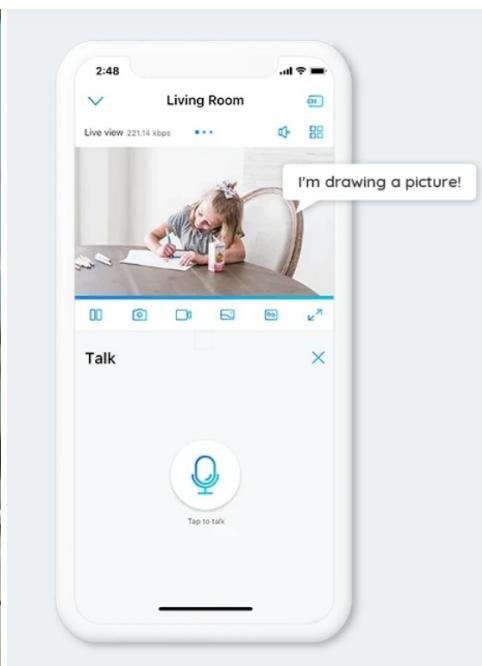

IP kamera Reolink E Series E320 se stane vaším rozšířeným zrakem v domácnosti. Konstrukce umožňuje natáčení a otáčení v bohatých úhlech, takže pohodlně zachytí veškeré dění kolem. Ve spojení s **3Mpx Super HD snímačem CMOS** zaznamená dění jasně a ostře. Ať už tedy po době pobíhá váš domácí mazlíček nebo ratolest, díky širokým obzorům bude vždy pod dozorem.

Kamera Reolink E Series E320 dokáže **detekovat osoby i zvířata** od dalších předmětů, a tak efektivně předcházet falešným alarmům. **Bezdrátové připojení pomocí Wi-Fi** je rychlé a jednoduché. Součástí výbavy je rovněž **zabudovaný mikrofon a reproduktor** pro obousměrnou komunikaci přes kameru.

Samožřejmostí je také **funkce nočního vidění** a možnost sledování na dálku skrze **smartphone, tablet nebo PC**, ať už jste kdekoli. Díky **notifikacím o pohybu v reálném čase** můžete jednoduše zkontrolovat, jestli už dítě přišlo ze školy, zda mazlíček netropí nějakou neplechu apod.

Reolink E Series E320

3megapixelová IP kamera typu **cube** nabízí snímač **1/2,7" CMOS** s rozlišením **2304 x 1296** obrazových bodů a úhlem záběru **82°** (horizontálně). V případě zhoršených světelných podmínek či tmy je přítomen IR přísvit do vzdálenosti **až 12 m**. Připojení lze jednoduše realizovat pomocí **RJ-45 portu** nebo **Wi-Fi (802.11b/g/n)**. Díky **aplikaci Reolink** lze sledovat dění v domácnosti či jiných prostorech **24 hodin denně 7 dní v týdnu** odkudkoli skrze váš smartphone. Kamera navíc disponuje zabudovaným mikrofonem a reproduktorem.