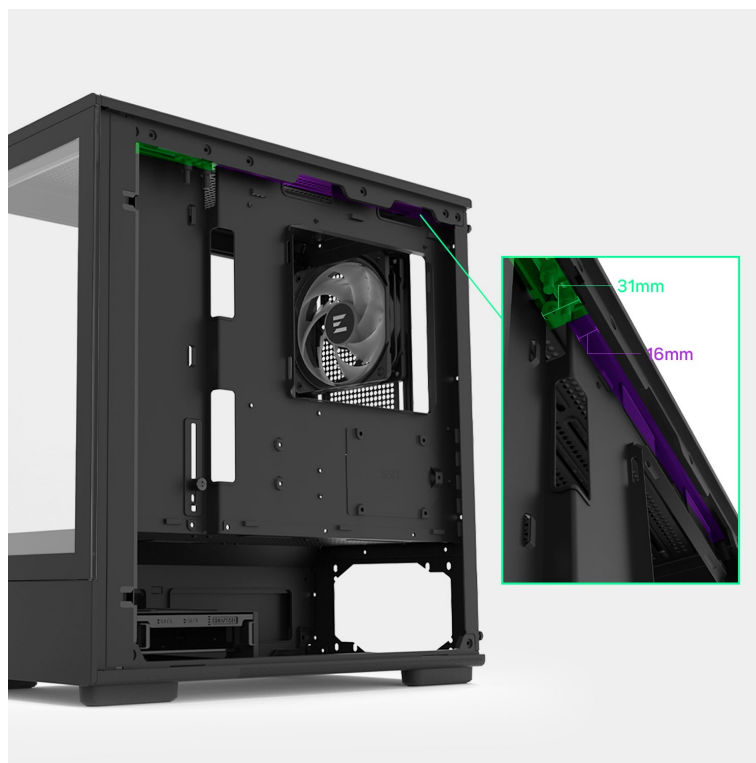

### ZALMAN P10 - stylová skříň pro výkonné a chladné PC

Počítačová skříň ZALMAN P10 ve formátu mini Tower, která se vyznačuje moderním a čistým designem. Na bočních panelech disponuje prvky pro proudění studeného vzduchu, respektive odvodu tepla, a tak se podílí na efektivním chlazení a celkové cirkulaci. Průhledná bočnice a přední panel umožní panoramatický pohled dovnitř PC skříně a na sestavu komponent.

Oba panely je možno rychle a jednoduše odejmout, což oceníte například při výměně komponent a upgradu. Na horním panelu najdete **základní tlačítka a porty** pro připojení sluchátek/mikrofonu nebo třeba USB flashdisku. **Skříň ZALMAN P10 Black** je vybavena rovněž prachovými filtry, které chrání součástky a zabraňují omezení výkonu sestavu v důsledku zanesení prachem.

### ZALMAN P10 Black

Elegantní počítačová skříň nabízí stylovou **prosklenou bočnici i přední panel** a prvotřídní kovovou konstrukci. Osazení komponentami je lehké díky intuitivnímu **systemu správy kabeláže**, kabely tedy nikde zbytečně nepřekáží. Skříň je osazena **jedním 120mm ventilátorem s ARGB podsvícením**. Potěší také možnost rozšíření o dalších šest ventilátorů. Samozřejmostí jsou prachové filtry. Důmyslné řešení umožňuje pohodlné umístění **až 240 mm dlouhého výměníku** vodního chlazení na horní straně. Ve skříni je dostatek prostoru pro chladič CPU do výšky až 173 mm a grafickou kartu o délce až 384 mm. Na horním panelu se nachází jeden port **USB 3.0**, jeden port **USB-C** a kombinovaný audio port pro sluchátka a mikrofon. Skříň je dodávána **bez zdroje**.

### ZÁKLADNÍ SPECIFIKACE

**Provedení skříně:** Mini Tower

**Interní pozice:** 2 × 2,5"/3,5", 1 × 2,5"

**Kompatibilita základní desky:** Micro ATX, Mini ITX

**Zdroj:** bez zdroje

**Konektory na horním panelu:** 1 × USB-C, 1 × USB 3.0, 1 × kombinovaný port sluchátek a mikrofonu