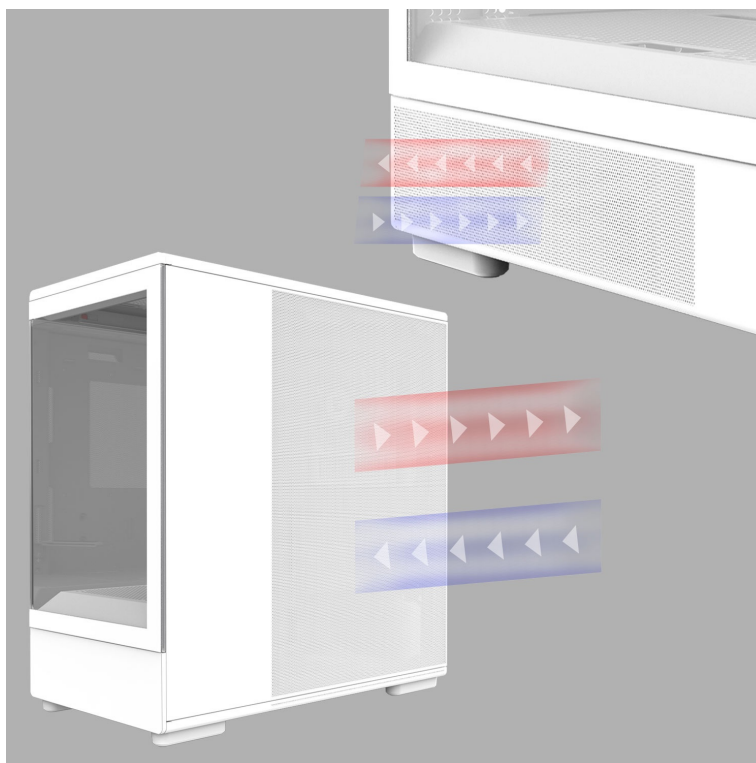

**Počítačová skříň ZALMAN P10 ve formátu mini Tower**, která se vyznačuje moderním a čistým designem. Na bočních panelech disponuje prvky pro **proudění studeného vzduchu, respektive odvodu tepla**, a tak se podílí na efektivním chlazení a celkové cirkulaci. **Průhledná bočnice a přední panel** umožní panoramatický pohled dovnitř PC skříně a na sestavu komponent.

Oba panely je možno rychle a jednoduše odejmout, což oceníte například při výměně komponent a upgradu. Na horním panelu najdete **základní tlačítka a porty** pro připojení sluchátek/mikrofonu nebo třeba USB flashdisku. **Skříň ZALMAN P10 White** je vybavena rovněž prachovými filtry, které chrání součástky a zabraňují omezení výkonu sestavu v důsledku zanesení prachem.

### ZALMAN P10 White

Elegantní počítačová skříň nabízí stylovou **prosklenou bočnici i přední panel** a prvotřídní kovovou konstrukci. Osazení komponentami je lehké díky intuitivnímu **systému správy kabeláže**, kabely tedy nikde zbytečně nepřekáží. Skříň je osazena **jedním 120mm ventilátorem s ARGB podsvícením**. Potěší také možnost rozšíření o dalších šest ventilátorů. Samozřejmostí jsou prachové filtry. Důmyslné řešení umožňuje pohodlné umístění **až 240 mm dlouhého výměníku** vodního chlazení na horní straně. Ve skříni je dostatek prostoru pro chladič CPU do výšky až 173 mm a grafickou kartu o délce až 384 mm. Na horním panelu se nachází jeden port **USB 3.0**, jeden port **USB-C** a kombinovaný audio port pro sluchátka a mikrofon. Skříň je dodávána **bez zdroje**.

### ZÁKLADNÍ SPECIFIKACE

**Provedení skříně:** Mini Tower

**Interní pozice:** 2 × 2,5"/3,5", 1 × 2,5"

**Kompatibilita základní desky:** Micro ATX, Mini ITX

**Zdroj:** bez zdroje

**Konektory na horním panelu:** 1 × USB-C, 1 × USB 3.0, 1 × kombinovaný port sluchátek a mikrofonu