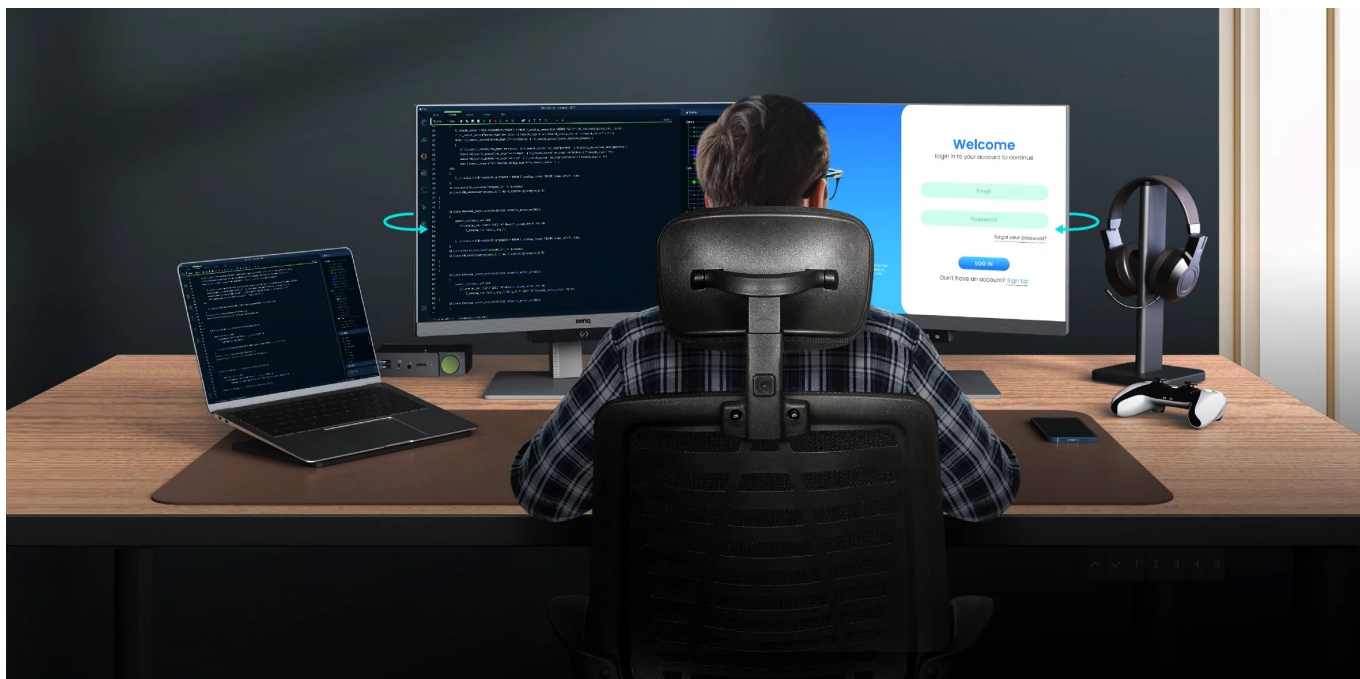

**Monitor BenQ RD240Q** pro programátory, kodéry a další pracovníky v IT sféře. Nabízí pokročilé režimy pro psaní kódů, lepší viditelnost a orientaci na každém řádku. Displej obsahuje **speciální úpravu, která zamezuje odleskům** a zajišťuje perfektní čtení kódů. **Rozlišení WQXGA** zobrazí obsah jasně a ostře, takže zřetelně rozeznáte každý znak.

Mezi hlavní přednosti patří přítomnost pokročilých režimů, které jsou navrženy s ohledem na programátory. Během práce na **24palcovém displeji** tak získáte optimální rozlišení kódů a čisté zobrazení písma. Samozřejmostí je podpora **nižší únavy očí**, abyste mohli monitor **BenQ RD240Q** využívat dlouhodobě využívat bez omezení.

K dispozici jsou například **světlé a tmavé motivy** podle toho, co je pro vás příjemnější. Jednoduše upravíte jas, ostrost i kontrast, nechybí ani **technologie Daisy Chain** pro propojení více monitorů, abyste měli ideální předpoklady pro náročnou programátorskou práci.

## BenQ RD240Q

LED monitor s úhlopříčkou **24,1"** a WQXGA rozlišením **2560 × 1600** bodů byl navržen speciálně pro programátory. Nabízí

kontrastní poměr **1000 : 1**, jas **300 cd/m<sup>2</sup>**, dobu odezvy **5 ms** a **95% pokrytí DCI-P3** barevné palety. Použitá technologie **IPS** nabízí pozorovací úhly 178° horizontálně i vertikálně a díky podpoře **HDR10** dokáže monitor vytvářet realistický a vizuálně působivý obraz. Pro připojení periférií jsou k dispozici **tři porty USB 3.0** a dva porty **USB-C**, z nichž jeden kromě vysokorychlostního přenosu videa a dat umožňuje napájení připojených zařízení až do 90 W. Díky technologii **Daisy Chain** lze jednoduše propojit více monitorů a připojit je k počítači jediným kabelem. Monitor disponuje **VESA uchycením** a integrovanými **stereo reproduktory** s celkovým výkonem **4 W**. Potěší také automatické nastavení jasu dle okolního osvětlení, výškově nastavitelný stojan a funkce **Pivot**, která umožňuje otočení obrazovky o 90°.