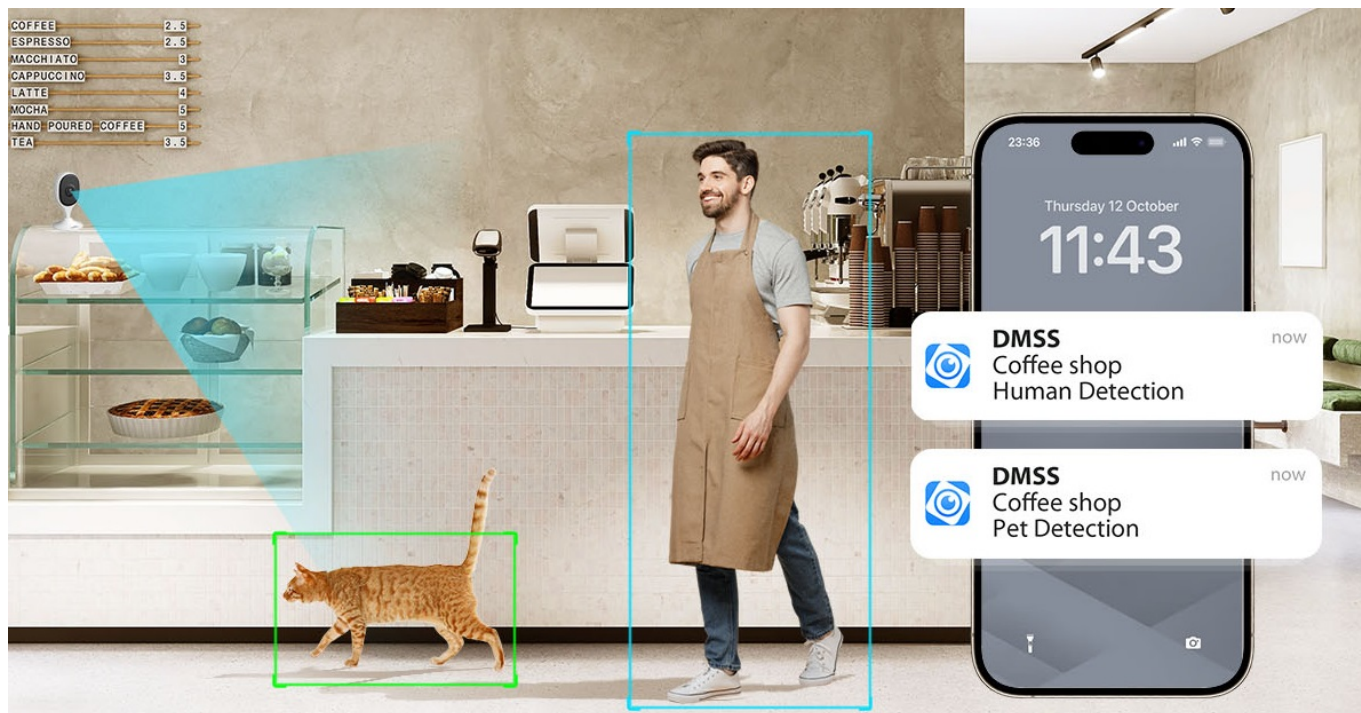

Síťová IP kamera Dahua IPC-C5AP-0280B pro monitoring vnitřních prostor. Představuje optimální řešení pro zabezpečení vašeho domova či kanceláře. Produkuje čistý obraz s řadou detailů. **Wi-Fi kamera Dahua IPC-C5AP-0280B** disponuje zabudovaným **IR přísvitem s dosahem až 10 metrů** pro kvalitní záznamy ve večerních nebo nočních hodinách.

Vylepšené algoritmy umělé inteligence rozpoznají člověka i zvíře od ostatních objektů. Díky tomu efektivně potlačují falešné poplchy a časté pohledy na záznam z kamery. V případě neoprávněné aktivity vás neprodleně kontaktuje pomocí **notifikace na váš smartphone**.

 **Wi-Fi 6** **H.265** **Bluetooth Pairing**

Two-way Talk

Kameru **Dahua IPC-C5AP-0280B** lze instalovat do vnitřních prostor se zvýšeným výskytem osob, ať už pracovníků, nebo návštěvníků. Pro potřeby zajištění soukromí nabízí samostatný režim, který zamezuje zachycení osobních informací a chrání privátní prostory v objektu. **Zabudovaný mikrophon a reproduktor** slouží k obousměrné komunikaci například s personálem v kavárně nebo restauraci.

V reálném čase tak budete v obraze a reagovat na aktuální dění. Pro využívání mobilních funkcí slouží **aplikace, která je určena pro chytrá zařízení s iOS i Android**. Samozřejmostí je také podpora bezdrátového připojení pomocí **Wi-Fi**. **Magnetická základna** vám umožní flexibilní instalaci.