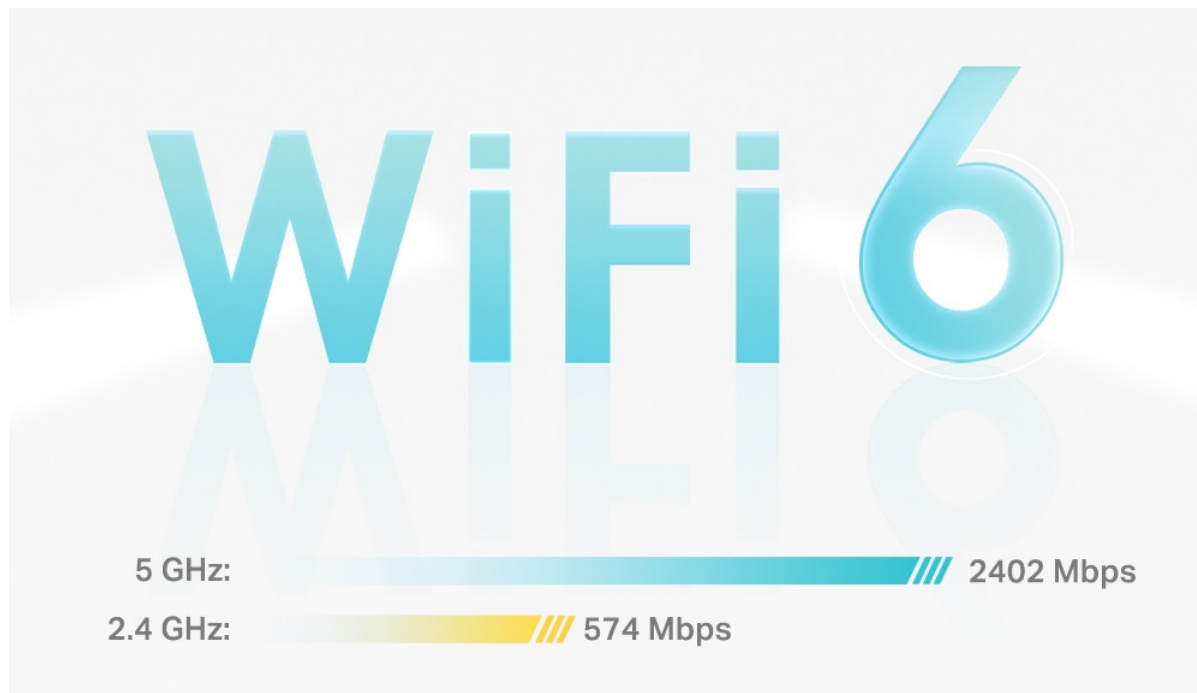

TP-LINK DECO X55 2KS

Cena celkem:	4 299 Kč (bez DPH: 3 553 Kč)
Běžná cena:	4 729 Kč
Ušetříte:	430 Kč
Kód zboží:	NAATPL1147
Part No.:	Deco X55(2-pack)
Záruka:	36 měs.
Stav:	Nové zboží

Popis

TP-Link Deco X55 2 ks

AX3000 Mesh Wi-Fi 6 systém pro celou domácnost.

Deco X55 využívá systém více jednotek k dosažení bezproblémového celoplošného Wi-Fi pokrytí - **eliminuje slabé oblasti signálu** jednou provždy! Pro pokrytí menších oblastí může jednotka fungovat i samostatně. Díky technologii **Deco Mesh** spolupracují jednotky na vytvoření jednotné sítě s jediným názvem sítě.

Systém jednotek Deco X55 poskytuje rychlé a stabilní spojení rychlostí **až 3000 Mb/s** s podporou standardu **802.11ax (Wi-Fi 6)** a je tak ideální pro pokrytí celé domácnosti bezdrátovým signálem. Mezi další výhody patří také **kompatibilita s hlasovým ovládáním Amazon Alexa**.

Balení obsahuje dvě jednotky, které pokryjí **až 418 m²**.

- **Rychlejší připojení:** Wi-Fi 6 dosahuje rychlosti až 3 000 Mb/s - 2402 Mb/s v pásmu 5 GHz a 574 Mb/s v pásmu 2,4 GHz.
- **Připojte více zařízení:** Technologie OFDMA a MU-MIMO zčtyřnásobují kapacitu a umožňují současný přenos na více